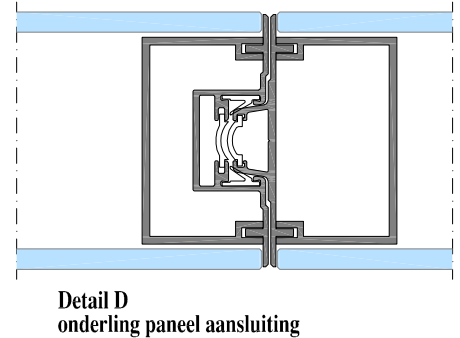

Mobiele paneelwand Premium Glas

Detail A
plafond aansluiting

Detail B
vloer aansluiting

Detail C
wand aansluiting

Detail D
onderling paneel aansluiting

Detail E
telescopische
wand aansluiting

Intermontage Leurink B.V.

Onderdeel:
details

Schaal:
1:50 / 1:3

Tek.nummer:
MP-Premium Glas

Datum:

Formaat:

A4