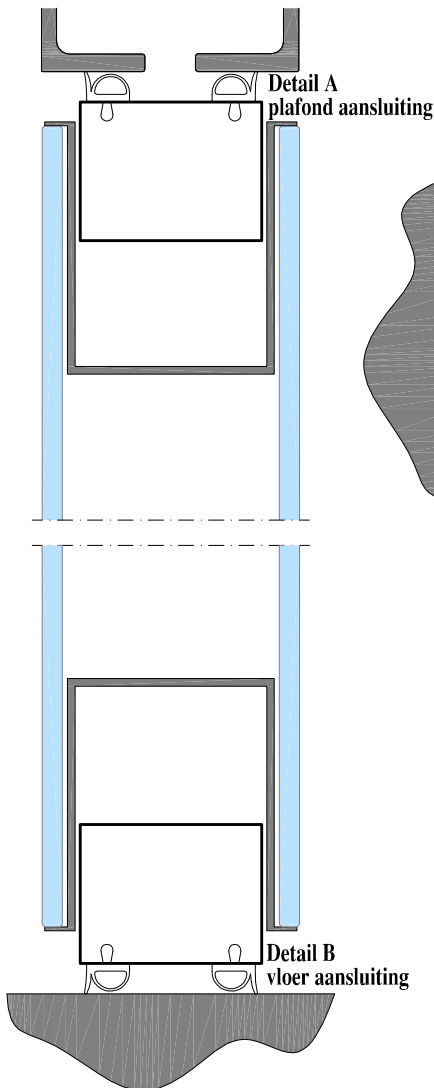

Mobiele paneelwand Premium Glas

Detail A
plafond aansluiting

Detail B
vloer aansluiting

Detail C
wand aansluiting

Detail D
onderling paneel aansluiting

Detail E
telescopische
wand aansluiting

Intermontage Leurink B.V.

Deze tekening blijft ons eigendom en mag zonder onze schriftelijke toestemming in haar geheel, noch ten dele gekopieerd worden of aan derden ter inzage worden gegeven.

Wandtype:

Mobiele paneelwand Premium Glas

Onderdeel:
details

Schaal:
1:50 / 1:3

Tek.nummer:
MP-Premium Glas

Datum:

Formaat:

A4