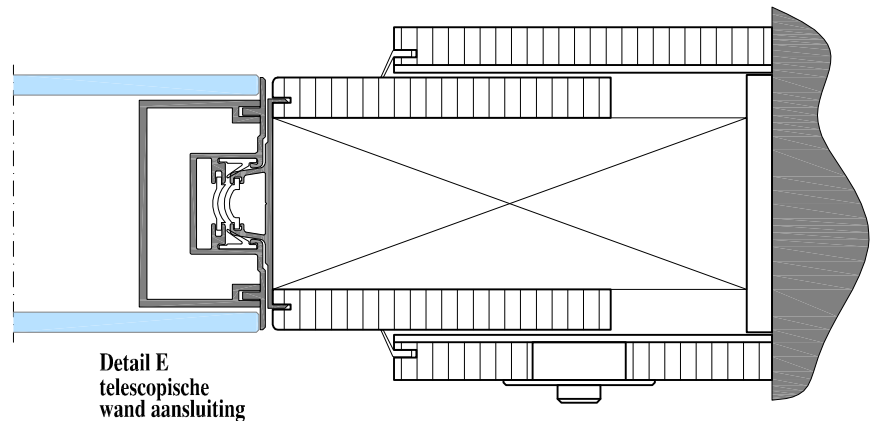

Mobiele paneelwand Premium Glas

Detail A
plafond aansluiting

Detail B
vloer aansluiting

Detail C
wand aansluiting

Detail D
onderling paneel aansluiting

Detail E
telescopische
wand aansluiting

Intermontage Leurink B.V.

Onderdeel:
details

Schaal:
1:50 / 1:3

Tek.nummer:
MP-Premium Glas

Datum:

Formaat:

A4