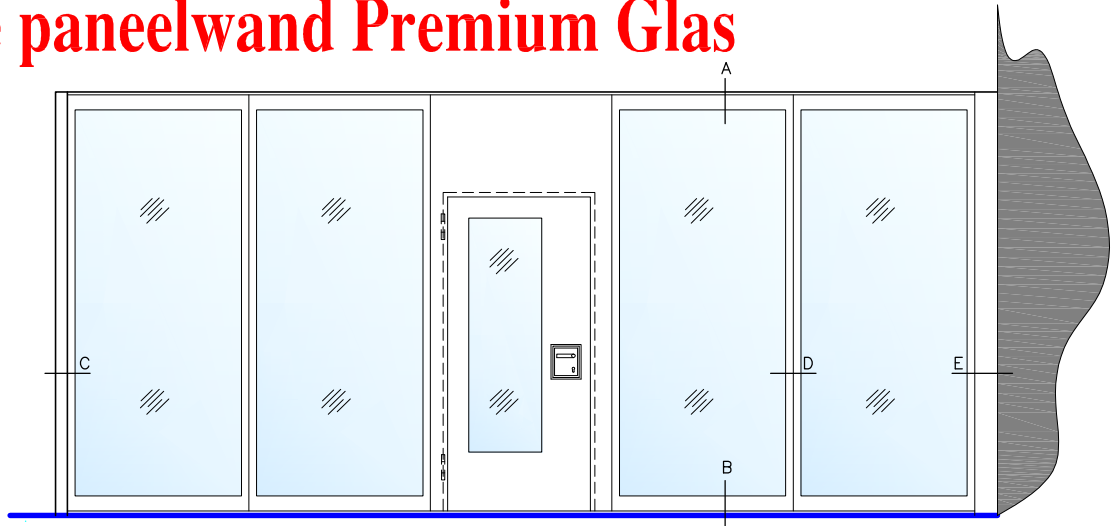

Mobiele paneelwand Premium Glas

Detail A
plafond aansluiting

Detail B
vloer aansluiting

Detail C
wand aansluiting

Detail D
onderling paneel aansluiting

Detail E
telescopische
wand aansluiting

Intermontage Leurink B.V.

Deze tekening blijft ons eigendom en mag zonder onze schriftelijke toestemming in haar geheel, noch ten dele gekopieerd worden of aan derden ter inzage worden gegeven.

Wandtype:

Mobiele paneelwand Premium Glas

Onderdeel:
details

Schaal:
1:50 / 1:3

Tek.nummer:
MP-Premium Glas

Datum:

Formaat:

A4