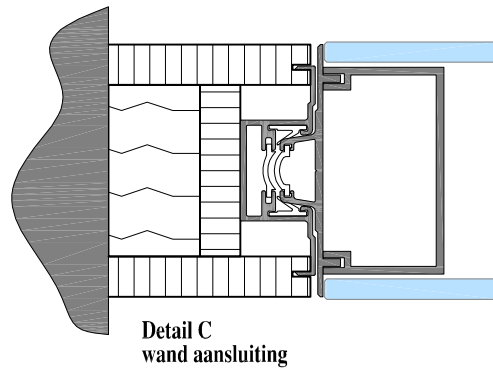

Mobiele paneelwand Premium Glas

Detail A
plafond aansluiting

Detail B
vloer aansluiting

Detail C
wand aansluiting

Detail D
onderling paneel aansluiting

Detail E
telescopische
wand aansluiting

Intermontage Leurink B.V.

Onderdeel:
details

Schaal:
1:50 / 1:3

Tek.nummer:
MP-Premium Glas

Datum:

Formaat:

A4