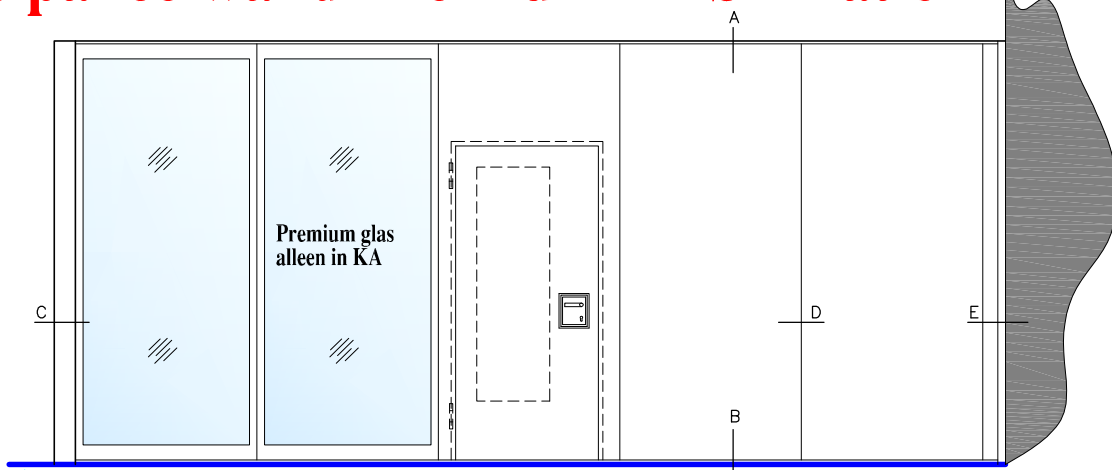

# Mobiele paneelwand Premium EASYmatic

Detail A  
plafond aansluiting

Detail B  
vloer aansluiting

Detail C  
wand aansluiting  
met sleutelschakelaar

Detail D (KA)  
onderling paneel aansluiting

Detail E  
wand aansluiting

Detail D, variant UM  
onderling paneel aansluiting

Intermontage Leurink B.V.

Twelloseweg 93  
7396 BM TERWOLDE  
Tel: 0571 - 29 14 80  
Email: info@intermontage.nl  
Internet: www.intermontage.nl

stelsystemen — systeemplafonds — interieurbouw  
mobiele paneelwanden — akoestische voorzieningen — brandwerende binnenpuien

Onderdeel:  
**details**

Schaal:  
**1:50 / 1:3**

Tek.nummer:  
**MP-EASYmatic**

Datum:

Formaat:

**A4**