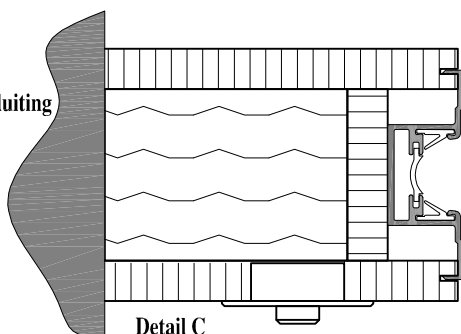

# Mobiele paneelwand Premium EASYmatic

Detail A  
plafond aansluiting

Detail B  
vloer aansluiting

Detail C  
wand aansluiting  
met sleutelschakelaar

Detail D (KA)  
onderling paneel aansluiting

Detail E  
wand aansluiting

Onderdeel:  
**details**

Schaal:  
**1:50 / 1:3**

Tek.nummer:  
**MP-EASYmatic**

Datum:

Formaat:

**A4**