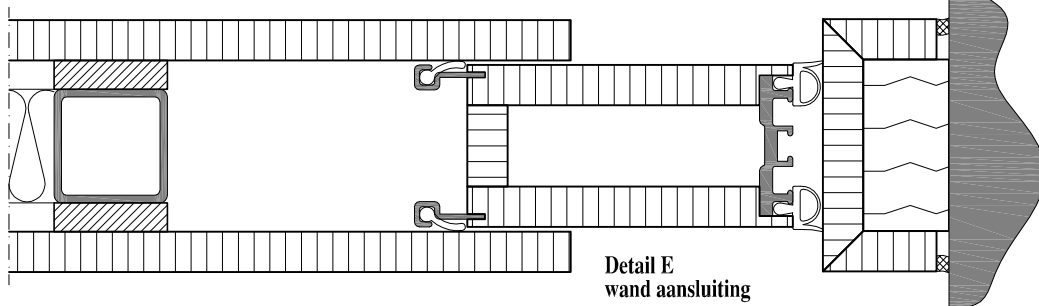

# Mobiele paneelwand Premium EASYmatic

Detail A  
plafond aansluiting

Detail B  
vloer aansluiting

Detail C  
wand aansluiting  
met sleutelschakelaar

Detail D (KA)  
onderling paneel aansluiting

Detail E  
wand aansluiting

Detail D, variant UM  
onderling paneel aansluiting

Intermontage Leurink B.V.

Twelloseweg 93  
7396 BM TERWOLDE  
Tel: 0571 - 29 14 80  
Email: info@intermontage.nl  
Internet: www.intermontage.nl

stelsystemen — systeemplafonds — interieurbouw  
mobiele paneelwanden — akoestische voorzieningen — brandwerende binnenpuien

Onderdeel:  
**details**

Schaal:  
**1:50 / 1:3**

Tek.nummer:  
**MP-EASYmatic**

Datum:

Formaat:

**A4**