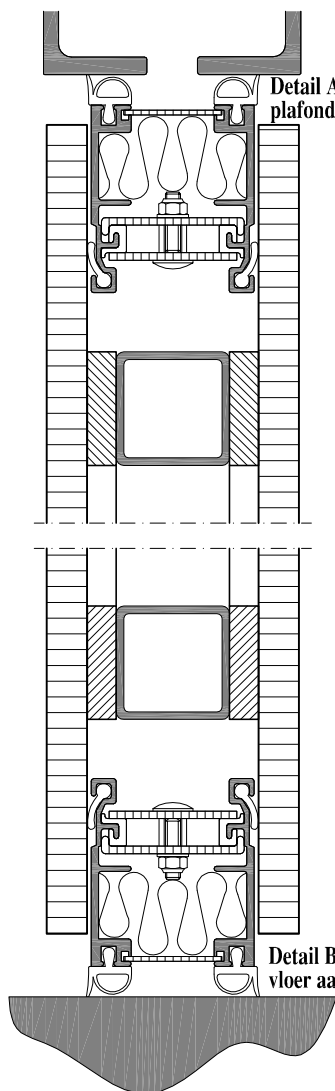

# Mobiele paneelwand Premium EASYmatic

Detail A  
plafond aansluiting

Detail B  
vloer aansluiting

Detail C  
wand aansluiting  
met sleutelschakelaar

Detail D (KA)  
onderling paneel aansluiting

Detail E  
wand aansluiting

Deze tekening blijft ons eigendom en mag zonder onze schriftelijke toestemming in haar geheel, noch ten dele gekopieerd worden of aan derden ter inzage worden gegeven.

Wandtype:

**Mobiele paneelwand Premium EASYmatic**

Onderdeel:  
**details**

Schaal:  
**1:50 / 1:3**

Tek.nummer:  
**MP-EASYmatic**

Datum:

Formaat:

**A4**