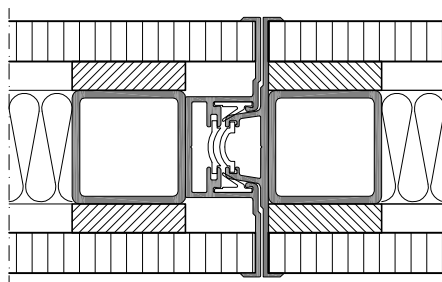

# Mobiele paneelwand Premium EASYmatic

Detail A  
plafond aansluiting

Detail B  
vloer aansluiting

Detail C  
wand aansluiting  
met sleutelschakelaar

Detail D (KA)  
onderling paneel aansluiting

Detail E  
wand aansluiting

Detail D, variant UM  
onderling paneel aansluiting

Intermontage Leurink B.V.

Twelloseweg 93  
7396 BM TERWOLDE  
Tel: 0571 - 29 14 80  
Email: info@intermontage.nl  
Internet: www.intermontage.nl

stelsystemen — systeemplafonds — interieurbouw  
mobiele paneelwanden — akoestische voorzieningen — brandwerende binnenpuien

Onderdeel:  
**details**

Schaal:  
**1:50 / 1:3**

Tek.nummer:  
**MP-EASYmatic**

Datum:

Formaat:

**A4**