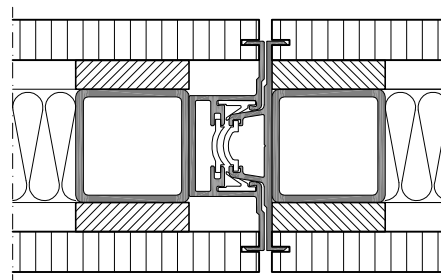

# Mobiele paneelwand Premium EASYmatic

Detail A  
plafond aansluiting

Detail B  
vloer aansluiting

Detail C  
wand aansluiting  
met sleutelschakelaar

Detail D (KA)  
onderling paneel aansluiting

Detail E  
wand aansluiting

Detail D, variant UM  
onderling paneel aansluiting

Intermontage Leurink B.V.

Twelloseweg 93  
7396 BM TERWOLDE  
Tel: 0571 - 29 14 80  
Email: info@intermontage.nl  
Internet: www.intermontage.nl

stelsystemen — systeemplafonds — interieurbouw  
mobiele paneelwanden — akoestische voorzieningen — brandwerende binnenpuien

Onderdeel:  
**details**

Schaal:  
**1:50 / 1:3**

Tek.nummer:  
**MP-EASYmatic**

Datum:

Formaat:

**A4**