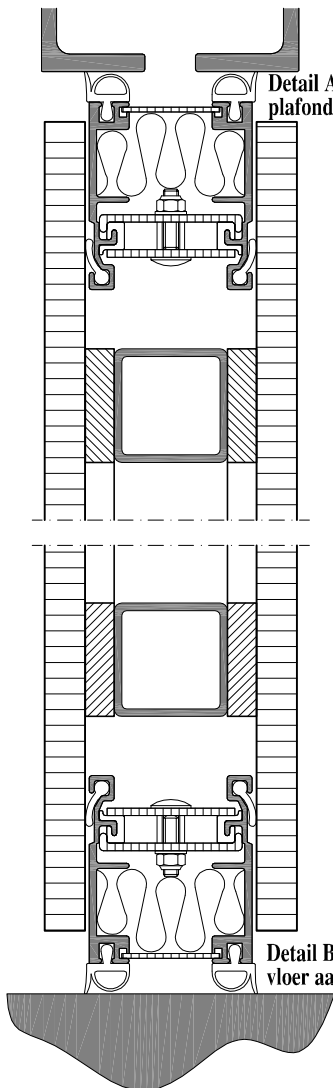

Mobiele paneelwand Premium CLASSIC

Detail A
plafond aansluiting

Detail B
vloer aansluiting

Detail C
wand aansluiting

Detail D
onderling paneel aansluiting

Detail E
wand aansluiting
met telescoopelement

Detail D, variant KA
onderling paneel aansluiting

Onderdeel:
details

Schaal:
1:50 / 1:3

Tek.nummer:
MP-CLASSIC

Datum:

Formaat:
A4