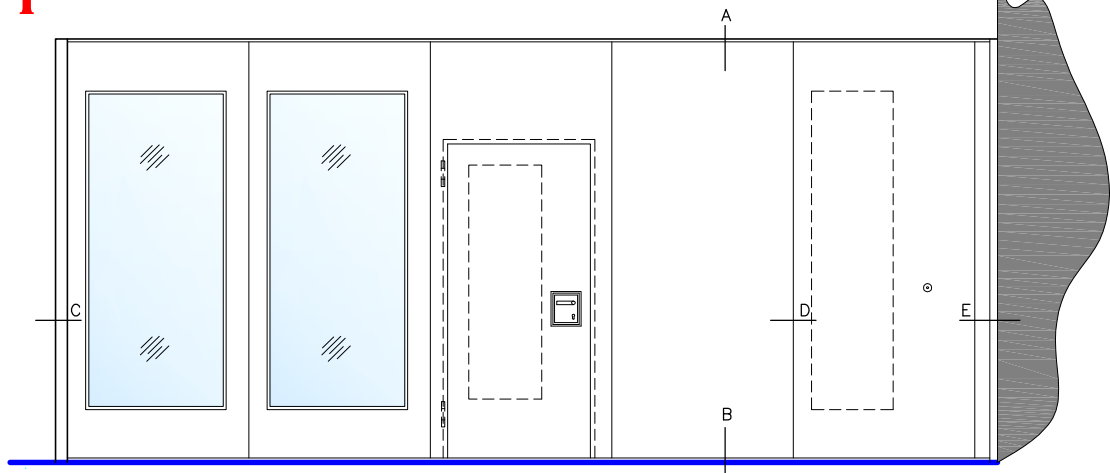

Mobiele paneelwand Premium CLASSIC

Detail A
plafond aansluiting

Detail B
vloer aansluiting

Detail C
wand aansluiting

Detail D
onderling paneel aansluiting

Detail E
wand aansluiting
met telescoopelement

Detail D, variant KA
onderling paneel aansluiting

Onderdeel:
details

Schaal:
1:50 / 1:3

Tek.nummer:
MP-CLASSIC

Datum:

Formaat:
A4