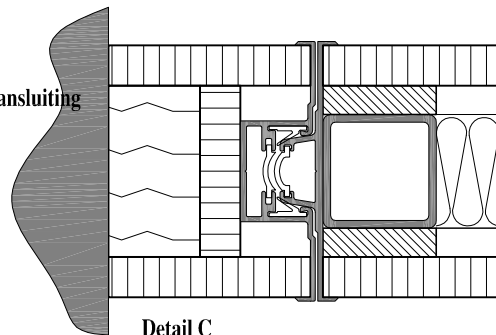

Mobiele paneelwand Premium CLASSIC

Detail A
plafond aansluiting

Detail B
vloer aansluiting

Detail C
wand aansluiting

Detail D
onderling paneel aansluiting

Detail E
wand aansluiting
met telescoopelement

Detail D, variant KA
onderling paneel aansluiting

Onderdeel:
details

Schaal:
1:50 / 1:3

Tek.nummer:
MP-CLASSIC

Datum:

Formaat:
A4