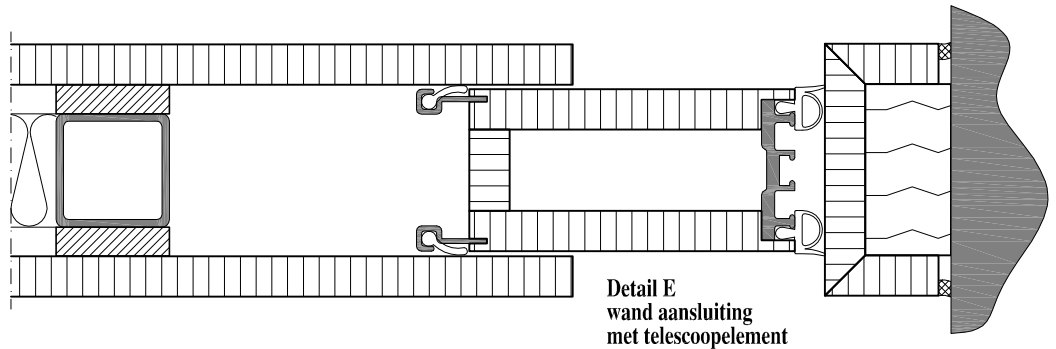

Mobiele paneelwand Premium CLASSIC

Detail A
plafond aansluiting

Detail B
vloer aansluiting

Detail C
wand aansluiting

Detail D
onderling paneel aansluiting

Detail E
wand aansluiting
met telescoopelement

Detail D, variant KA
onderling paneel aansluiting

Onderdeel:
details

Schaal:
1:50 / 1:3

Tek.nummer:
MP-CLASSIC

Datum:

Formaat:
A4