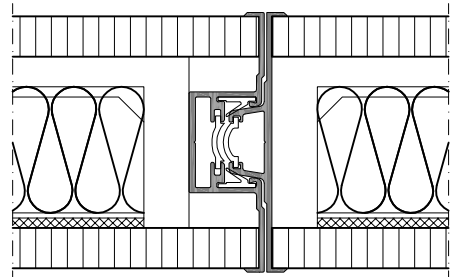

# Mobiele paneelwand NewEco

Detail A  
plafond aansluiting

Detail B  
vloer aansluiting

Detail C  
wand aansluiting

Detail D  
onderling paneel aansluiting

Detail E  
wand aansluiting  
met telescoopelement

Detail D, variant KA  
onderling paneel aansluiting

Intermontage Leurink B.V.

Twelloseweg 93  
7396 BM TERWOLDE  
Tel: 0571 - 29 14 80  
Email: info@intermontage.nl  
Internet: www.intermontage.nl

stelsystemwanden – systeemplafonds – interieurbouw  
mobiele paneelwanden – akoestische voorzieningen – brandwerende binnenpuien

Onderdeel:  
**details**

Schaal:  
**1:50 / 1:3**

Tek.nummer:  
**MP-NewEco**

Datum:

Formaat:

**A4**