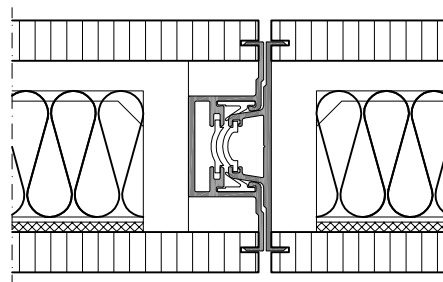

# Mobiele paneelwand NewEco

Detail A  
plafond aansluiting

Detail B  
vloer aansluiting

Detail C  
wand aansluiting

Detail D  
onderling paneel aansluiting

Detail E  
wand aansluiting  
met telescoopelement

Detail D, variant KA  
onderling paneel aansluiting

Intermontage Leurink B.V.

Twelloseweg 93  
7396 BM TERWOLDE  
Tel: 0571 - 29 14 80  
Email: info@intermontage.nl  
Internet: www.intermontage.nl

stelsystemwanden – systeemplafonds – interieurbouw  
mobiele paneelwanden – akoestische voorzieningen – brandwerende binnenpuien

Onderdeel:  
**details**

Schaal:  
**1:50 / 1:3**

Tek.nummer:  
**MP-NewEco**

Datum:

Formaat:

**A4**