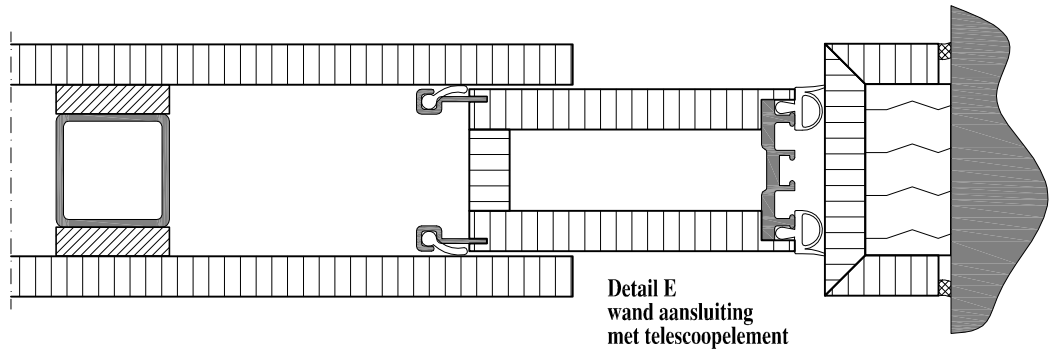

# Mobiele paneelwand NewEco

Detail A  
plafond aansluiting

Detail B  
vloer aansluiting

Detail C  
wand aansluiting

Detail D  
onderling paneel aansluiting

Detail E  
wand aansluiting  
met telescoopelement

Detail D, variant KA  
onderling paneel aansluiting

Intermontage Leurink B.V.

Twelloseweg 93  
7396 BM TERWOLDE  
Tel: 0571 - 29 14 80  
Email: info@intermontage.nl  
Internet: www.intermontage.nl

stelsystemwanden – systeemplafonds – interieurbouw  
mobiele paneelwanden – akoestische voorzieningen – brandwerende binnenpuien

Onderdeel:  
**details**

Schaal:  
**1:50 / 1:3**

Tek.nummer:  
**MP-NewEco**

Datum:

Formaat:

**A4**