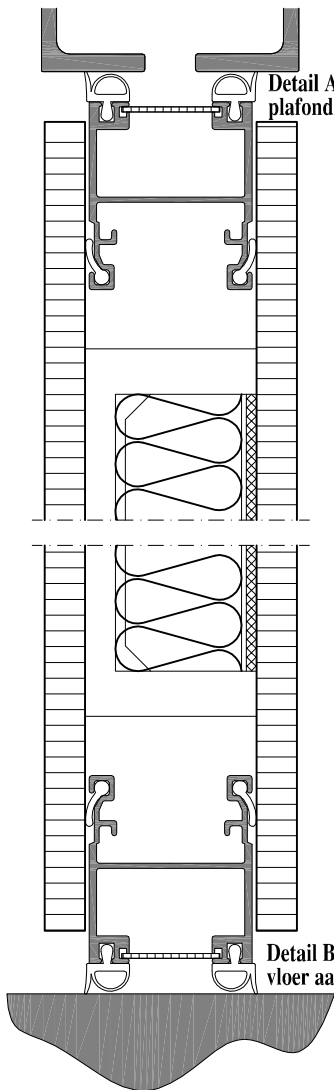

# Mobiele paneelwand NewEco

Detail A  
plafond aansluiting

Detail B  
vloer aansluiting

Detail C  
wand aansluiting

Detail D  
onderling paneel aansluiting

Detail E  
wand aansluiting  
met telescoopelement

Onderdeel:  
**details**

Schaal:  
**1:50 / 1:3**

Tek.nummer:  
**MP-NewEco**

Datum:

Formaat:

**A4**