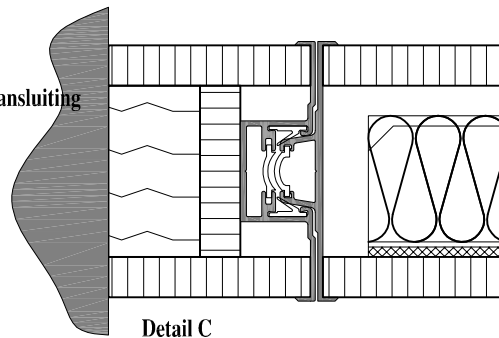

# Mobiele paneelwand NewEco

Detail A  
plafond aansluiting

Detail B  
vloer aansluiting

Detail C  
wand aansluiting

Detail D  
onderling paneel aansluiting

Detail E  
wand aansluiting  
met telescoopelement

Onderdeel:  
**details**

Schaal:  
**1:50 / 1:3**

Tek.nummer:  
**MP-NewEco**

Datum:

Formaat:

**A4**