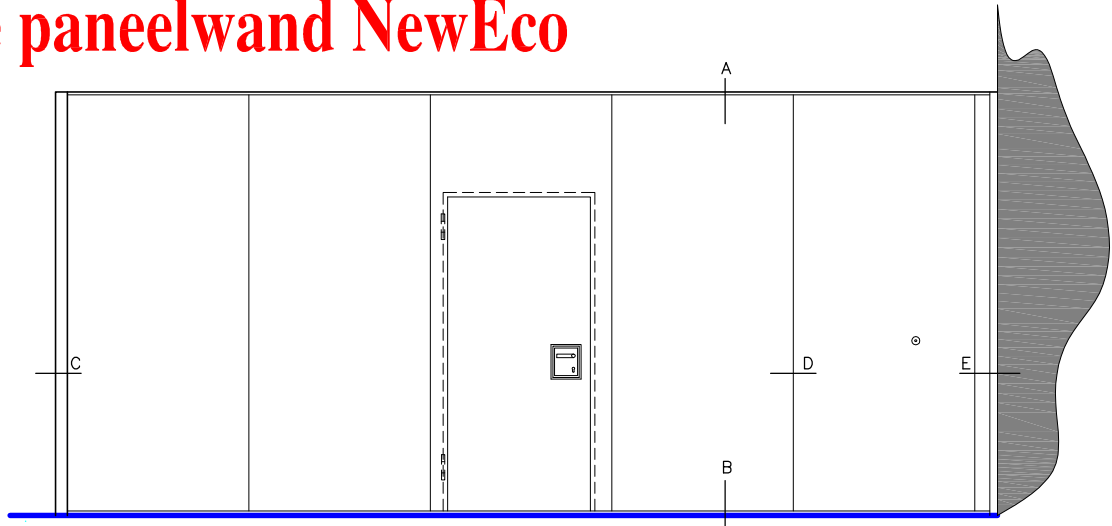

# Mobiele paneelwand NewEco

Detail A  
plafond aansluiting

Detail B  
vloer aansluiting

Detail C  
wand aansluiting

Detail D  
onderling paneel aansluiting

Detail E  
wand aansluiting  
met telescoopelement

Onderdeel:  
**details**

Schaal:  
**1:50 / 1:3**

Tek.nummer:  
**MP-NewEco**

Datum:

Formaat:

**A4**