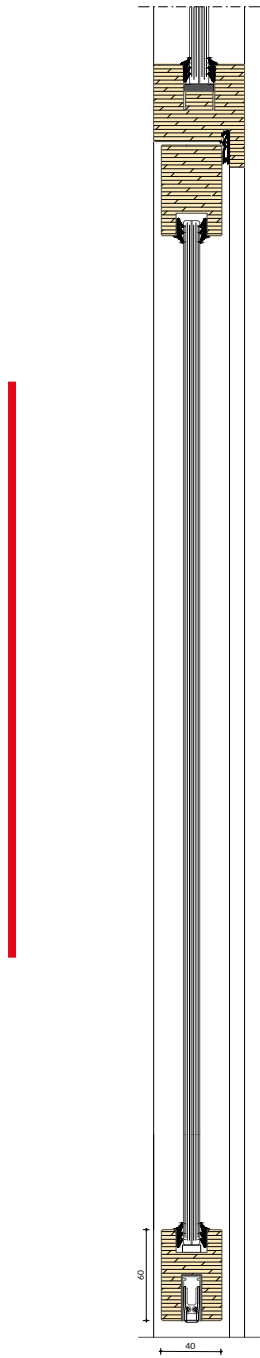

WoodFrame Door

IM WFD (Rw = 29 t/m 33 dB)

Boven- en onderaansluiting deur