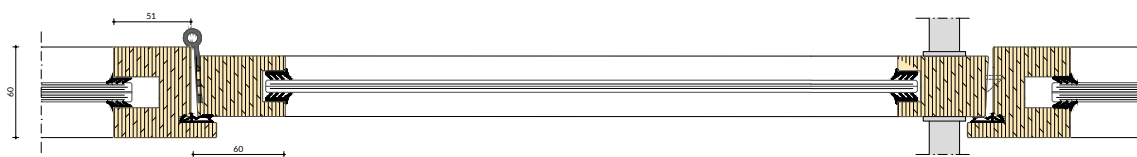

WoodFrame Slim

IM WoodFrame Slim (Rw = 32 t/m 40 dB)

Boven- en onderaansluiting

Muur- en tussenaansluiting

WoodFrame Slim

IM WoodFrame Slim (Rw = 32 t/m 40 dB)

Boven- en onderaansluiting deur

Kozijn hang- en sluitzijde

WoodFrame Slim

IM WoodFrame Slim (Rw = 32 t/m 40 dB)

Technische specificaties

Wanddikte	60mm
Profiel (BxH)	60x51mm
Schaduwvoeg (H)	10mm
Moduulbreedte	tot 750mm
Moduulovergang	transparante tape
Panelen	gelaagd glas
Profielen	gevingerlast Europees eiken, 90% uit reststromen, behandeld met olie
Geluidsisolatiewaarde	Rw = 32, 36, 38, 40dB
Optie	Europees beuken of Europees essen
Kleuren	Monocoat collectie