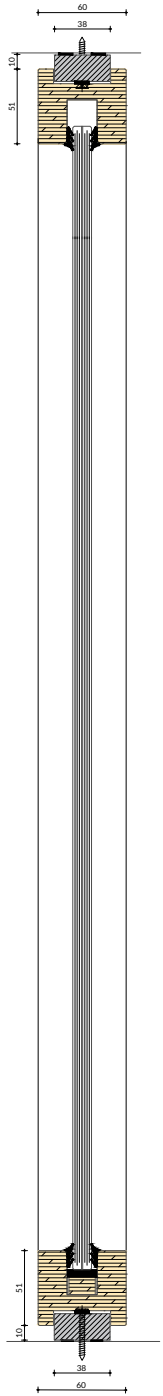

WoodFrame Slim

IM WoodFrame Slim (Rw = 32 t/m 40 dB)

Boven- en onderaansluiting