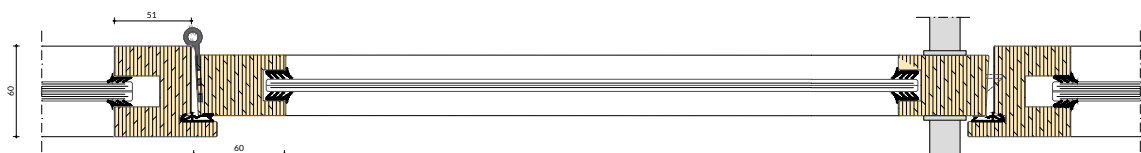

IM WoodFrame Slim (Rw = 32 t/m 40 dB)

Gevingerlast

De profielen komen voor 90% uit reststromen van de meubelindustrie. De gevingerlaste stukken eikenhout zijn behandeld met olie.

WoodFrame Slim

IM WoodFrame Slim (Rw = 32 t/m 40 dB)

Second Life Intermontage

Deze systeemwand is uitermate geschikt voor Re-use. Onze systeemwanden zijn ontwikkeld om makkelijk demontabel en herplaatsbaar te zijn. Zo kan een bestaande systeemwand bijna altijd door onze monteurs gedemonteerd worden om elders weer opgebouwd te worden als Second Life systeemwand.

WoodFrame Slim

IM WoodFrame Slim (Rw = 32 t/m 40 dB)

Boven- en onderaansluiting

Muur- en tussenaansluiting

WoodFrame Slim

IM WoodFrame Slim (Rw = 32 t/m 40 dB)

Boven- en onderaansluiting deur

Kozijn hang- en sluitzijde

WoodFrame Slim

IM WoodFrame Slim (Rw = 32 t/m 40 dB)

Technische specificaties

Wanddikte	60mm
Profiel (BxH)	60x51mm
Schaduwvoeg (H)	10mm
Moduulbreedte	tot 750mm
Moduulovergang	transparante tape
Panelen	gelaagd glas
Profielen	gevingerlast Europees eiken, 90% uit reststromen, behandeld met olie
Geluidsisolatiewaarde	Rw = 32, 36, 38, 40dB
Optie	Europees beuken of Europees essen
Kleuren	Monocoat collectie