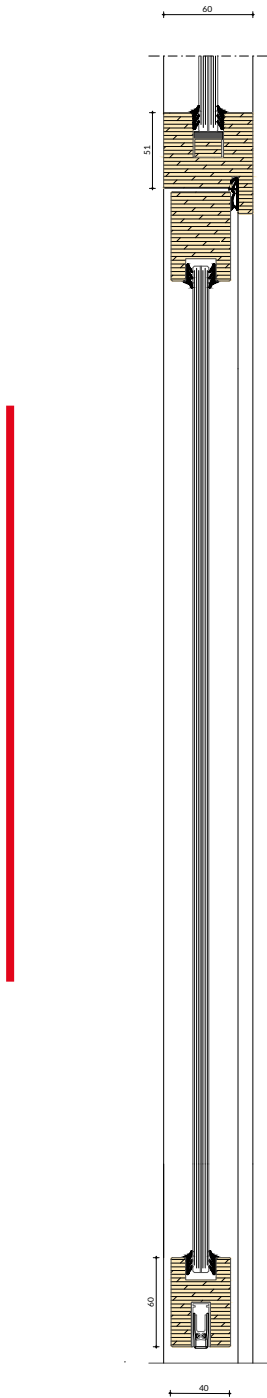

IM WoodFrame Slim (Rw = 32 t/m 40 dB)

Gevingerlast

De profielen komen voor 90% uit reststromen van de meubelindustrie. De gevingerlaste stukken eikenhout zijn behandeld met olie.

WoodFrame Slim

IM WoodFrame Slim (Rw = 32 t/m 40 dB)

WoodFrame Slim

IM WoodFrame Slim (Rw = 32 t/m 40 dB)

Boven- en onderaansluiting

Muur- en tussenaansluiting

WoodFrame Slim

IM WoodFrame Slim (Rw = 32 t/m 40 dB)

Boven- en onderaansluiting deur

Kozijn hang- en sluitzijde

WoodFrame Slim

IM WoodFrame Slim (Rw = 32 t/m 40 dB)

Technische specificaties

Wanddikte	60mm
Profiel (BxH)	60x51mm
Schaduwvoeg (H)	10mm
Moduulbreedte	tot 750mm
Moduulovergang	transparante tape
Panelen	gelaagd glas
Profielen	gevingerlast Europees eiken, 90% uit reststromen, behandeld met olie
Geluidsisolatiewaarde	Rw = 32, 36, 38, 40dB
Optie	Europees beuken of Europees essen
Kleuren	Monocoat collectie