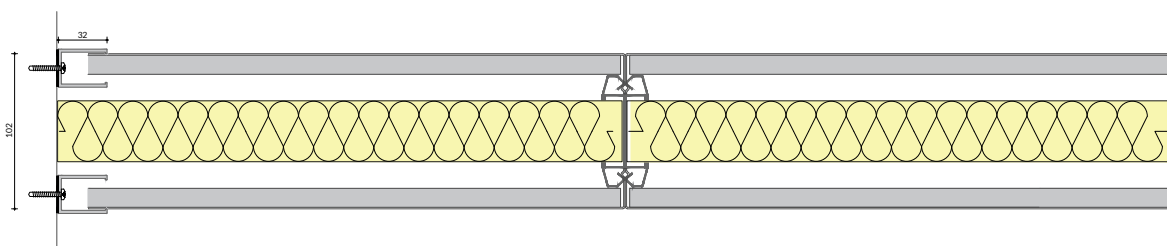

Magneet en whiteboard

Met een magneetwand en whiteboard als optie creëert u in een handomdraai de ideale ruimte voor brainstormsessies.

Stalen systeemwand

IM 1000 VNS (Rw = 47/54/57 dB)

Demontabel

De wanden zijn makkelijk
veplaatsbaar, waardoor de ruimte
eenvoudig weer aan te passen is.

Stalen systeemwand

IM 1000 VNS ($R_w = 47/54/57$ dB)

Second Life Intermontage

Deze systeemwand is uitermate geschikt voor Re-use. Onze systeemwanden zijn ontwikkeld om makkelijk demontabel en herplaatsbaar te zijn. Zo kan een bestaande systeemwand bijna altijd door onze monteurs gedemonteerd worden om elders weer opgebouwd te worden als Second Life systeemwand.

Stalen systeemwand

IM 1000 VNS (Rw = 47/54/57 dB)

Boven- en onderaansluiting

Muur- en tussenaansluiting

Stalen systeemwand

IM 1000 VNS (Rw = 47/54/57 dB)

Boven- en onderaansluiting deur

Kozijn hang- en sluitzijde

Stalen systeemwand

IM 1000 VNS (Rw = 47/54/57 dB)

Technische specificaties

| | |
|-------------------------------|---|
| Wanddikte | 102mm |
| Profiel (BxH) boven | 80x41mm |
| Profiel (BxH) onder | 80x56mm |
| Moduulbreedte | tot 1200mm |
| Moduulovergang | nulvoeg |
| Panelen | metalen paneel voorzien van gipspanelen |
| Profielen | gepoedercoat metaal |
| Kleuren | IM RAL collectie |
| Geluidsisolatie waarde | Rw = 47/54/57 dB |
| Optie | whiteboard |