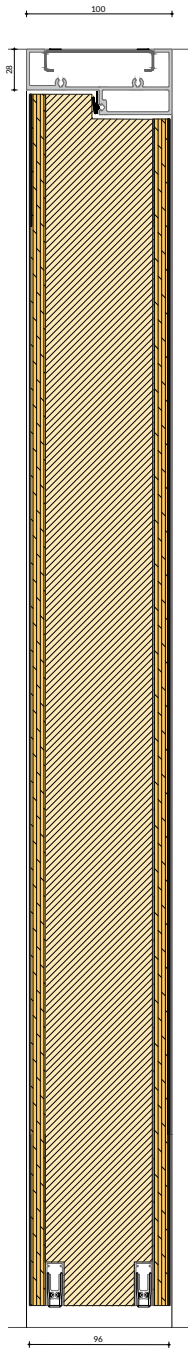

Stalen systeemwand

IM 1000 VNS (Rw = 47/54/57 dB)

Boven- en onderaansluiting deur