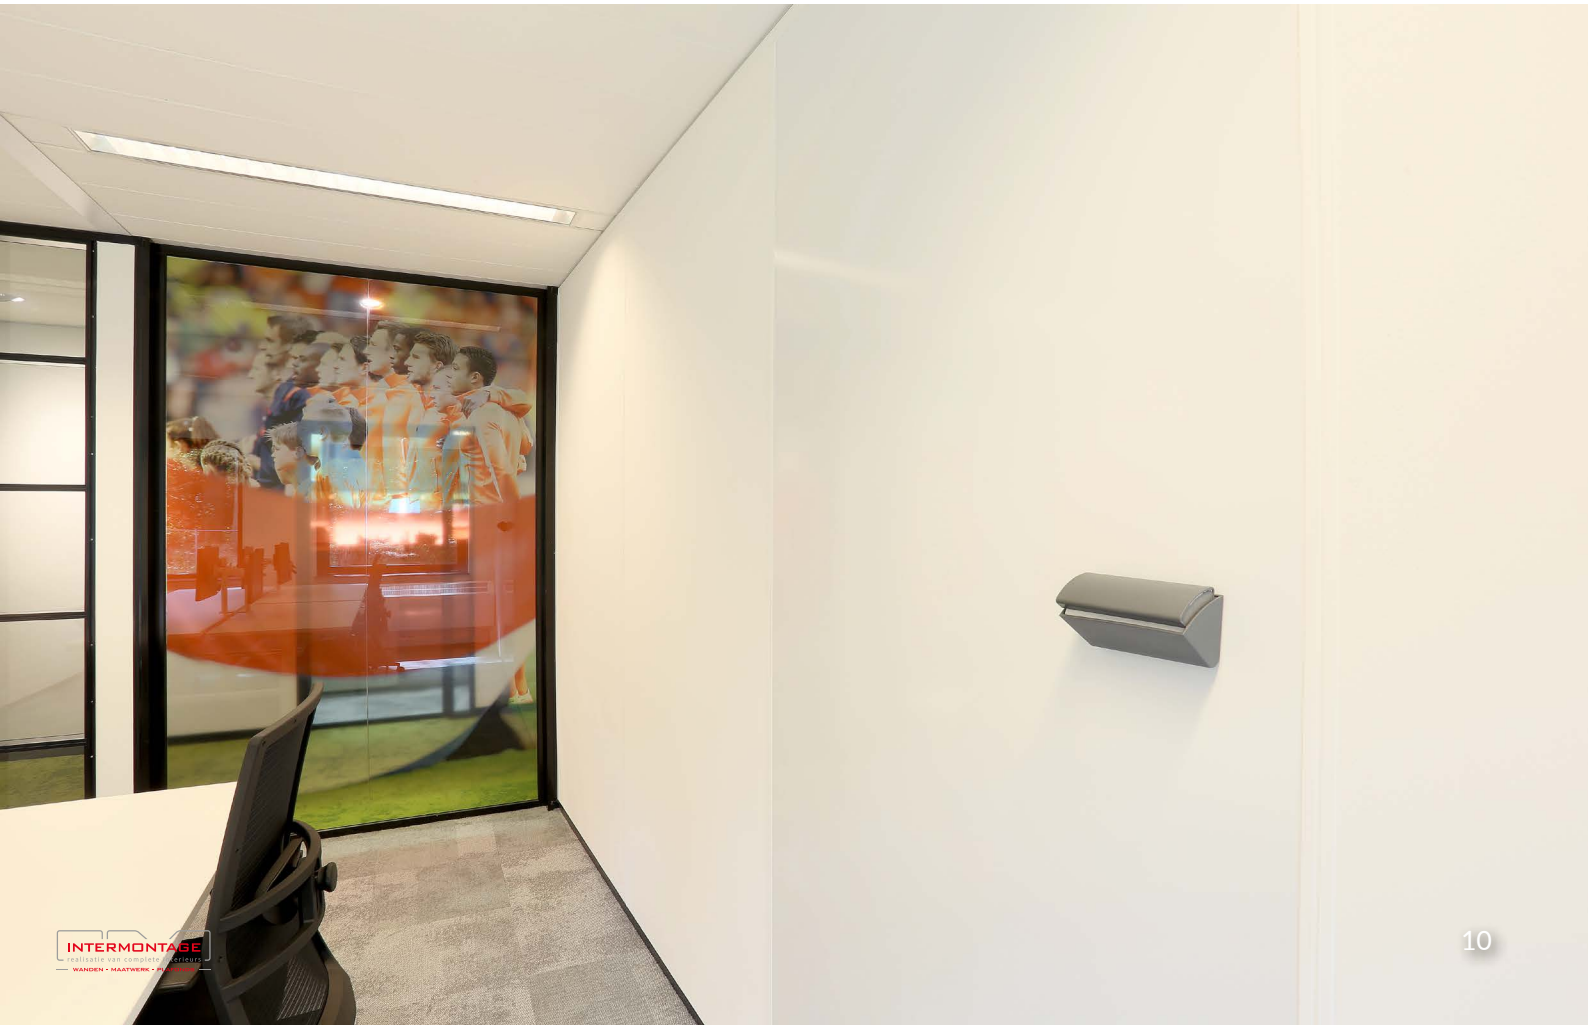

Stalen systeemwand

IM 1000 VNS (Rw = 47/54/57 dB)