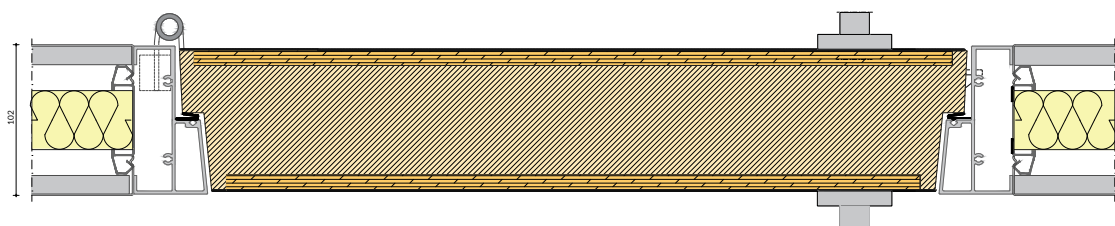

Magneet en whiteboard

Met een magneetwand en whiteboard als optie creëert u in een handomdraai de ideale ruimte voor brainstormsessies.

Stalen systeemwand

IM 1000 VNS (Rw = 47/54/57 dB)

Demontabel

De wanden zijn makkelijk
veplaatsbaar, waardoor de ruimte
eenvoudig weer aan te passen is.

Stalen systeemwand

IM 1000 VNS ($R_w = 47/54/57$ dB)

Second Life Intermontage

Deze systeemwand is uitermate geschikt voor Re-use. Onze systeemwanden zijn ontwikkeld om makkelijk demontabel en herplaatsbaar te zijn. Zo kan een bestaande systeemwand bijna altijd door onze monteurs gedemonteerd worden om elders weer opgebouwd te worden als Second Life systeemwand.

Stalen systeemwand

IM 1000 VNS (Rw = 47/54/57 dB)

Boven- en onderaansluiting

Muur- en tussenaansluiting

Stalen systeemwand

IM 1000 VNS (Rw = 47/54/57 dB)

Boven- en onderaansluiting deur

Kozijn hang- en sluitzijde

Stalen systeemwand

IM 1000 VNS (Rw = 47/54/57 dB)

Technische specificaties

| | |
|-------------------------------|---|
| Wanddikte | 102mm |
| Profiel (BxH) boven | 80x41mm |
| Profiel (BxH) onder | 80x56mm |
| Moduulbreedte | tot 1200mm |
| Moduulovergang | nulvoeg |
| Panelen | metalen paneel voorzien van gipspanelen |
| Profielen | gepoedercoat metaal |
| Kleuren | IM RAL collectie |
| Geluidsisolatie waarde | Rw = 47/54/57 dB |
| Optie | whiteboard |