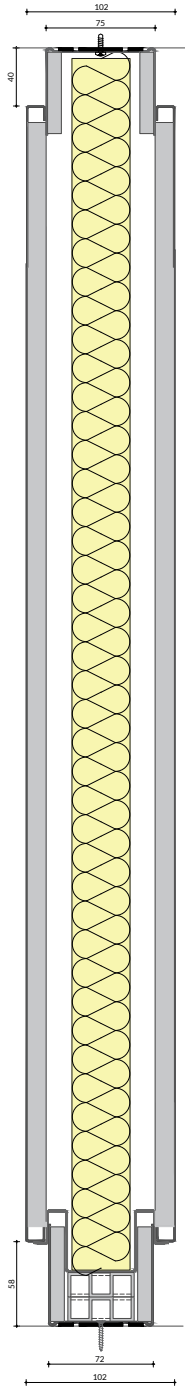

Stalen systeemwand

IM 1000 VNS (Rw = 47/54/57 dB)

Boven- en onderaansluiting