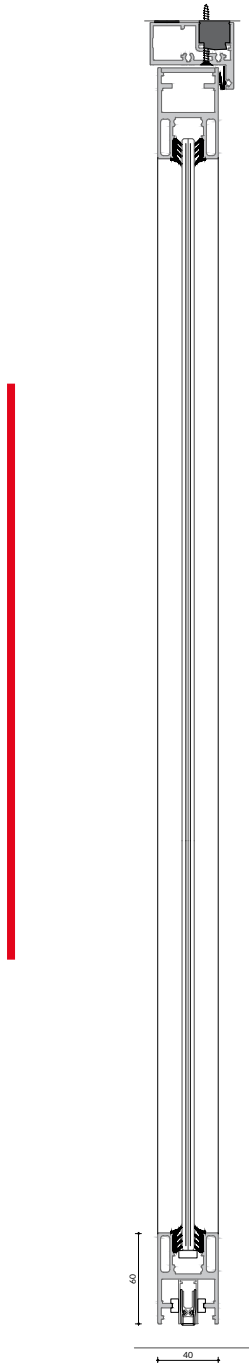

Slanke kaderdeur

IM SKD (Rw = 29/33 dB)

Boven- en onderaansluiting