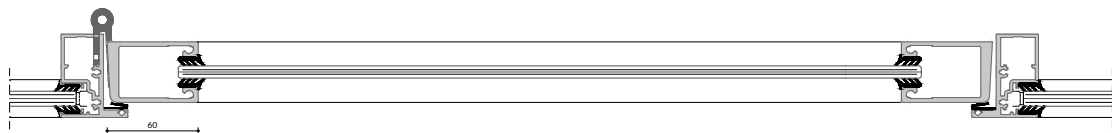

Hang- en sluitstijl