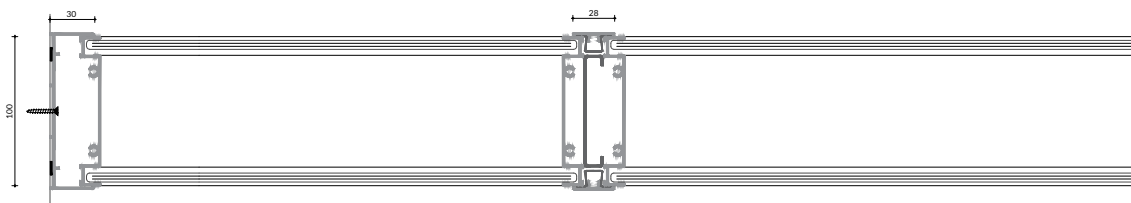

Muur- en tussenaansluiting