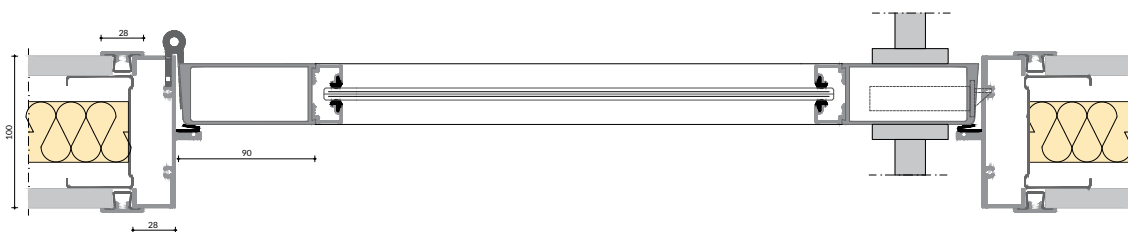

Re-use

Deze systeemwand is uitermate geschikt voor Re-use. Zo zijn de wanden demontabel en herplaatsbaar.

Omega Gesloten

IM 1000 TC (Rw = 44/52/53 dB)

Second Life Intermontage

Deze systeemwand is uitermate geschikt voor Re-use. Onze systeemwanden zijn ontwikkeld om makkelijk demontabel en herplaatsbaar te zijn. Zo kan een bestaande systeemwand bijna altijd door onze monteurs gedemonteerd worden om elders weer opgebouwd te worden als Second Life systeemwand.

Omega Gesloten

IM 1000 TC (Rw = 44/52/53 dB)

Boven- en onderaansluiting

Muur- en tussenaansluiting

Omega Gesloten

IM 1000 TC (Rw = 44/52/53 dB)

Boven- en onderaansluiting deur

Kozijn hang- en sluitzijde

Omega Gesloten

IM 1000 TC (Rw = 44/52/53 dB)

Technische specificaties

Wanddikte	100mm
Profiel (BxH) boven	80x41mm
Profiel (BxH) onder	80x56mm
Profiel (BxH) omega	28x3mm
Moduulbreedte	tot 1200mm
Moduulovergang	omega met vlakke clicklijst
Panelen	gips bekleed met durafort gemelamineerd plaatmateriaal
Kleuren	IM durafort en durospan collectie
Profielen	gepoedercoat aluminium
Kleuren	IM RAL collectie
Geluidsisolatiewaarde	Rw = 44/52/53 dB