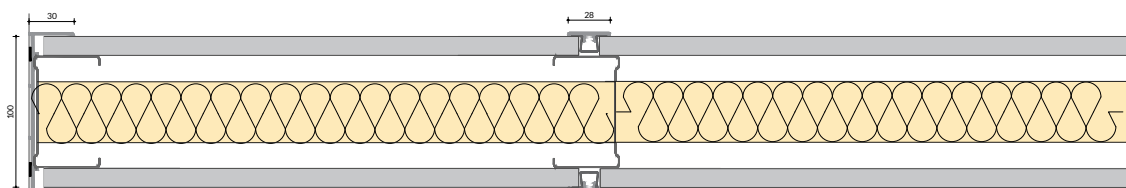

Re-use

Deze systeemwand is uitermate geschikt voor Re-use. Zo zijn de wanden demontabel en herplaatsbaar.

Omega Gesloten

IM 1000 TC (Rw = 44/52/53 dB)

Second Life Intermontage

Deze systeemwand is uitermate geschikt voor Re-use. Onze systeemwanden zijn ontwikkeld om makkelijk demontabel en herplaatsbaar te zijn. Zo kan een bestaande systeemwand bijna altijd door onze monteurs gedemonteerd worden om elders weer opgebouwd te worden als Second Life systeemwand.

Omega Gesloten

IM 1000 TC (Rw = 44/52/53 dB)

Boven- en onderaansluiting

Muur- en tussenaansluiting

Omega Gesloten

IM 1000 TC (Rw = 44/52/53 dB)

Boven- en onderaansluiting deur

Kozijn hang- en sluitzijde

Omega Gesloten

IM 1000 TC (Rw = 44/52/53 dB)

Technische specificaties

Wanddikte	100mm
Profiel (BxH) boven	80x41mm
Profiel (BxH) onder	80x56mm
Profiel (BxH) omega	28x3mm
Moduulbreedte	tot 1200mm
Moduulovergang	omega met vlakke clicklijst
Panelen	gips bekleed met durafort gemelamineerd plaatmateriaal
Kleuren	IM durafort en durospan collectie
Profielen	gepoedercoat aluminium
Kleuren	IM RAL collectie
Geluidsisolatiewaarde	Rw = 44/52/53 dB