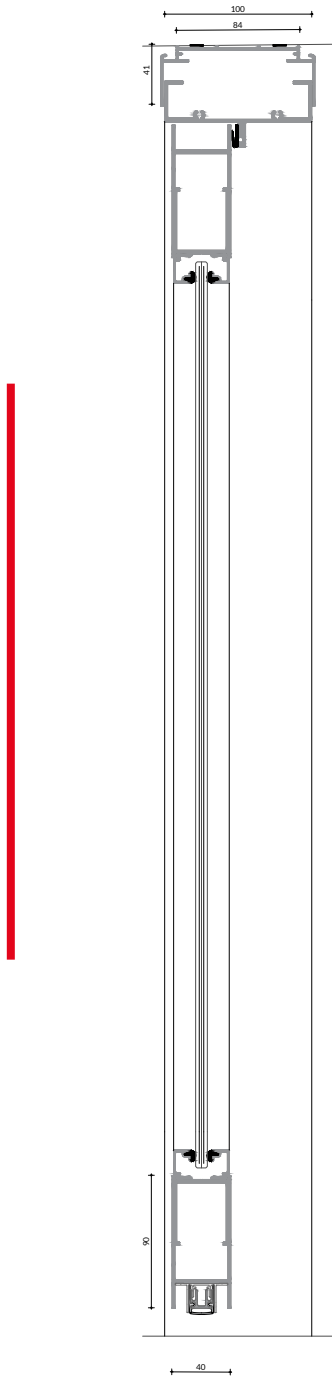

Omega Gesloten

IM 1000 TC (Rw = 44/52/53 dB)

Boven- en onderaansluiting

Muur- en tussenaansluiting

Omega Gesloten

IM 1000 TC (Rw = 44/52/53 dB)

Boven- en onderaansluiting deur

Kozijn hang- en sluitzijde

Omega Gesloten

IM 1000 TC (Rw = 44/52/53 dB)

Technische specificaties

Wanddikte	100mm
Profiel (BxH) boven	80x41mm
Profiel (BxH) onder	80x56mm
Profiel (BxH) omega	28x3mm
Moduulbreedte	tot 1200mm
Moduulovergang	omega met vlakke clicklijst
Panelen	gips bekleed met durafort gemelamineerd plaatmateriaal
Kleuren	IM durafort en durospan collectie
Profielen	gepoedercoat aluminium
Kleuren	IM RAL collectie
Geluidsisolatiewaarde	Rw = 44/52/53 dB