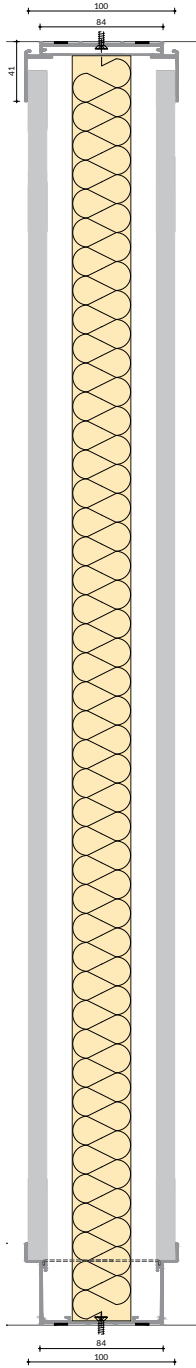

Omega Gesloten

IM 1000 TC (R_w = 44/52/53 dB)

Omega Gesloten

IM 1000 TC (Rw = 44/52/53 dB)

Modulering

Het is ook mogelijk om de transparante en gesloten vlakken te combineren. De modulering kan zowel horizontaal als verticaal.

Re-use

Deze systeemwand is uitermate geschikt voor Re-use. Zo zijn de wanden demontabel en herplaatsbaar.

Omega Gesloten

IM 1000 TC (Rw = 44/52/53 dB)

Second Life Intermontage

Deze systeemwand is uitermate geschikt voor Re-use. Onze systeemwanden zijn ontwikkeld om makkelijk demontabel en herplaatsbaar te zijn. Zo kan een bestaande systeemwand bijna altijd door onze monteurs gedemonteerd worden om elders weer opgebouwd te worden als Second Life systeemwand.

Omega Gesloten

IM 1000 TC (Rw = 44/52/53 dB)

Boven- en onderaansluiting

Muur- en tussenaansluiting

Omega Gesloten

IM 1000 TC (Rw = 44/52/53 dB)

Boven- en onderaansluiting deur

Kozijn hang- en sluitzijde

Omega Gesloten

IM 1000 TC (Rw = 44/52/53 dB)

Technische specificaties

Wanddikte	100mm
Profiel (BxH) boven	80x41mm
Profiel (BxH) onder	80x56mm
Profiel (BxH) omega	28x3mm
Moduulbreedte	tot 1200mm
Moduulovergang	omega met vlakke clicklijst
Panelen	gips bekleed met durafort gemelamineerd plaatmateriaal
Kleuren	IM durafort en durospan collectie
Profielen	gepoedercoat aluminium
Kleuren	IM RAL collectie
Geluidsisolatiewaarde	Rw = 44/52/53 dB