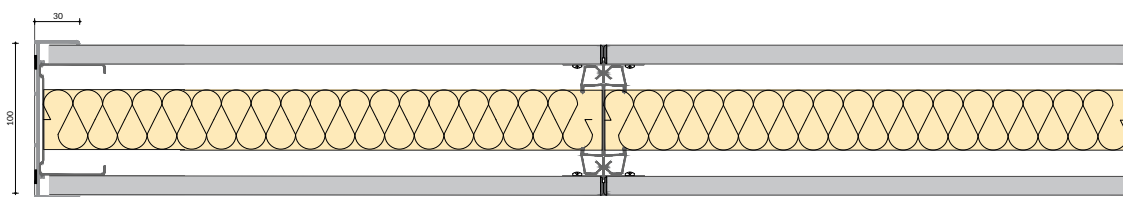

Nulvoeg systeemwand

IM 1000 TCN (Rw = 42/45/47/48 dB)

Privacy

De nulvoeg systeemwand biedt extra veel privacy. Dit komt doordat er geen glas is toegevoegd.

Nulvoeg systeemwand

IM 1000 TCN (Rw = 42/45/47/48 dB)

Naadloos

Het ontbreken van de zichtbare profielen zorgt ervoor dat de nulvoeg systeemwand naadloos aansluit.

Nulvoeg systeemwand

IM 1000 TCN (Rw = 42/45/47/48 dB)

Second Life Intermontage

Deze systeemwand is uitermate geschikt voor Re-use. Onze systeemwanden zijn ontwikkeld om makkelijk demontabel en herplaatsbaar te zijn. Zo kan een bestaande systeemwand bijna altijd door onze monteurs gedemonteerd worden om elders weer opgebouwd te worden als Second Life systeemwand.

Nulvoeg systeemwand

IM 1000 TCN (Rw = 42/45/47/48 dB)

Boven- en onderaansluiting

Muur- en tussenaansluiting

Nulvoeg systeemwand

IM 1000 TCN (Rw = 42/45/47/48 dB)

Boven- en onderaansluiting deur

Kozijn hang- en sluitzijde

Nulvoeg systeemwand

IM 1000 TCN (Rw = 42/45/47/48 dB)

Technische specificaties

Wanddikte	100mm
Profiel (BxH) boven	80x41mm
Profiel (BxH) onder	80x56mm
Moduulbreedte	tot 1200mm
Moduulovergang	nulvoeg
Panelen	gemelamineerd plaatmateriaal
Kleuren	IM durafort en durosan collectie
Profielen	gepoedercoat aluminium
Kleuren	IM RAL collectie
Geluidsisolatie waarde	Rw = 42/45/47/48 dB