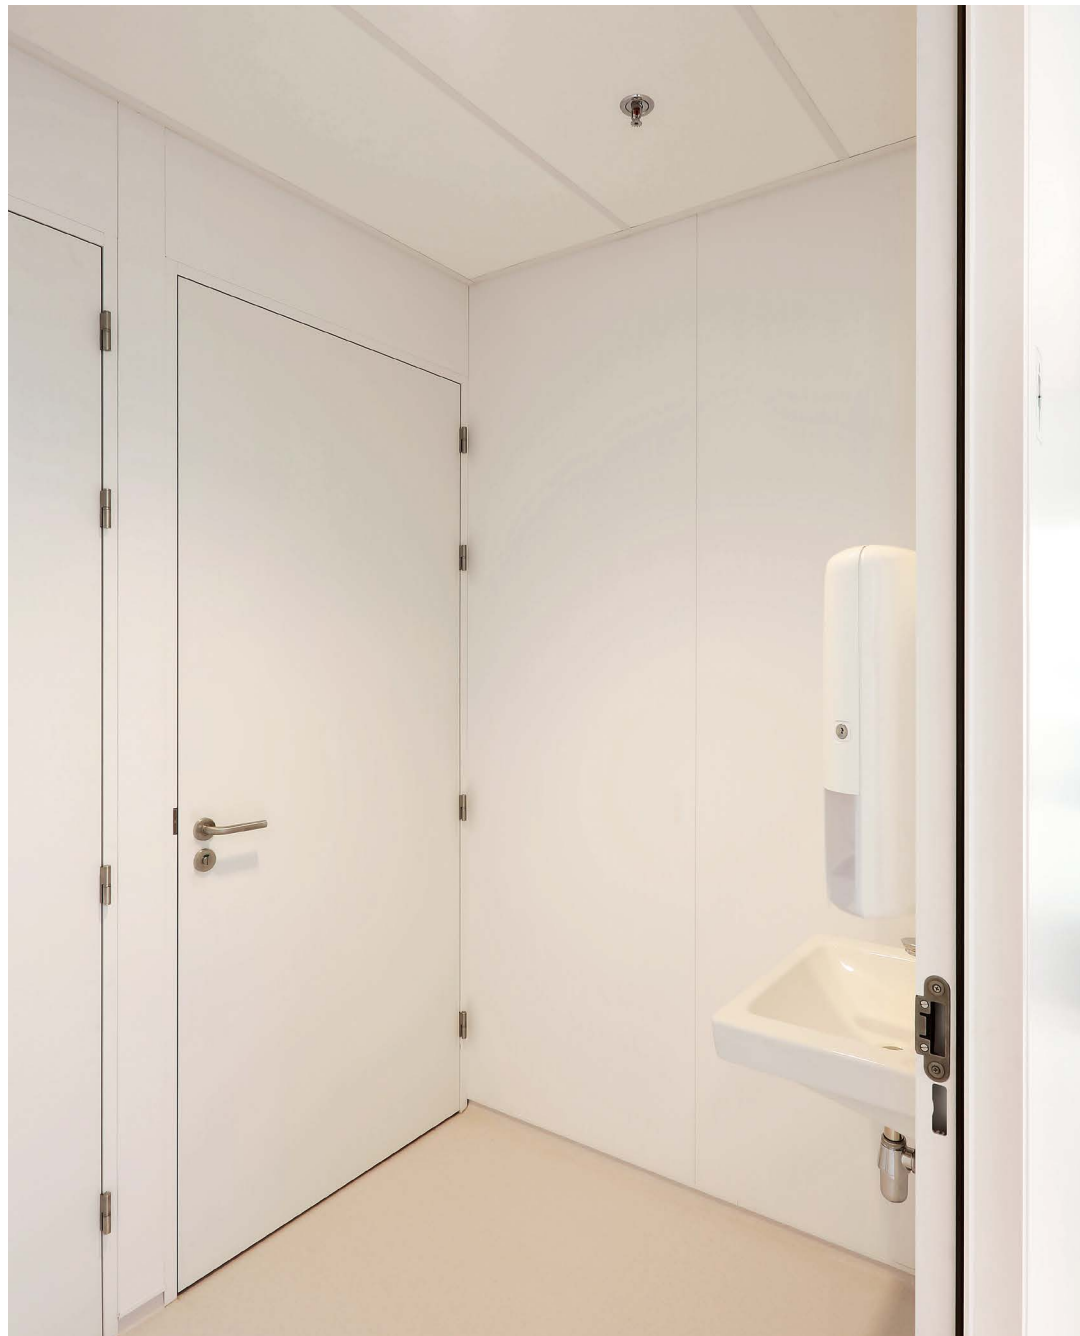

Nulvoeg systeemwand

IM 1000 TCN (Rw = 42/45/47/48 dB)

Boven- en onderaansluiting deur