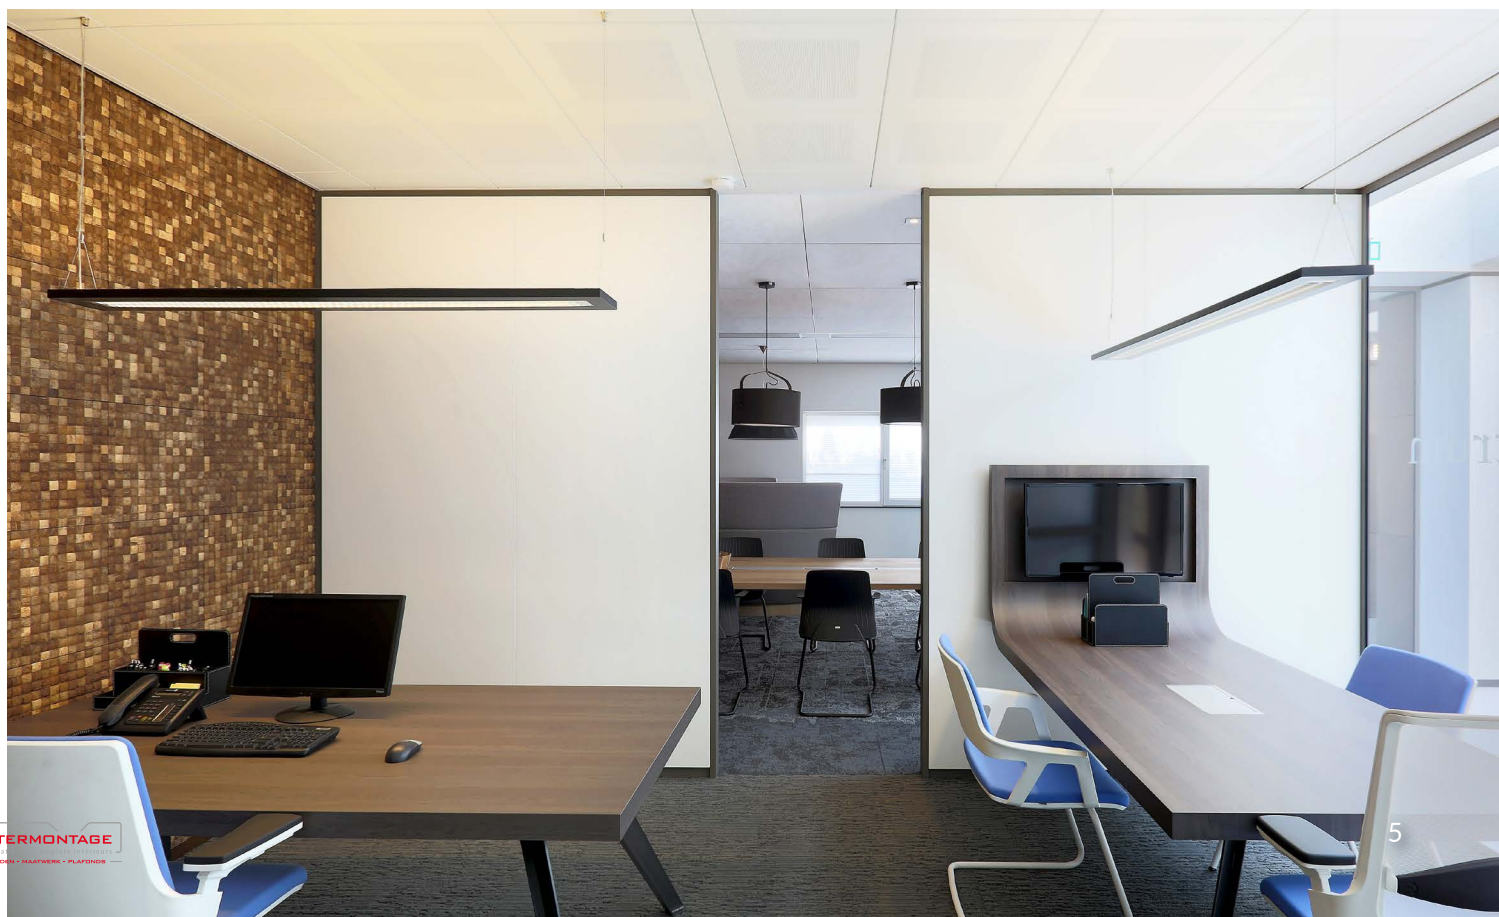

Naadloos

Het ontbreken van de zichtbare profielen zorgt ervoor dat de nulvoeg systeemwand naadloos aansluit.

Nulvoeg systeemwand

IM 1000 TCN (Rw = 42/45/47/48 dB)

Second Life Intermontage

Deze systeemwand is uitermate geschikt voor Re-use. Onze systeemwanden zijn ontwikkeld om makkelijk demontabel en herplaatsbaar te zijn. Zo kan een bestaande systeemwand bijna altijd door onze monteurs gedemonteerd worden om elders weer opgebouwd te worden als Second Life systeemwand.