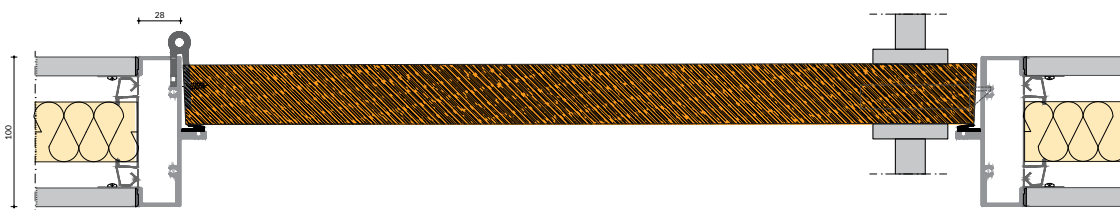

Naadloos

Het ontbreken van de zichtbare profielen zorgt ervoor dat de nulvoeg systeemwand naadloos aansluit.

Nulvoeg systeemwand

IM 1000 TCN (Rw = 42/45/47/48 dB)

Second Life Intermontage

Deze systeemwand is uitermate geschikt voor Re-use. Onze systeemwanden zijn ontwikkeld om makkelijk demontabel en herplaatsbaar te zijn. Zo kan een bestaande systeemwand bijna altijd door onze monteurs gedemonteerd worden om elders weer opgebouwd te worden als Second Life systeemwand.

Nulvoeg systeemwand

IM 1000 TCN (Rw = 42/45/47/48 dB)

Boven- en onderaansluiting

Muur- en tussenaansluiting

Nulvoeg systeemwand

IM 1000 TCN (Rw = 42/45/47/48 dB)

Boven- en onderaansluiting deur

Kozijn hang- en sluitzijde

Nulvoeg systeemwand

IM 1000 TCN (Rw = 42/45/47/48 dB)

Technische specificaties

Wanddikte	100mm
Profiel (BxH) boven	80x41mm
Profiel (BxH) onder	80x56mm
Moduulbreedte	tot 1200mm
Moduulovergang	nulvoeg
Panelen	gemelamineerd plaatmateriaal
Kleuren	IM durafort en durosan collectie
Profielen	gepoedercoat aluminium
Kleuren	IM RAL collectie
Geluidsisolatie waarde	Rw = 42/45/47/48 dB

Nulvoeg systeemwand

IM 1000 TCN (Rw = 42/45/47/48 dB)

Nulvoeg systeemwand

IM 1000 TCN (Rw = 42/45/47/48 dB)

Nulvoeg systeemwand

RAL collectie

RAL 9001
Crèmewit
FS | 30%

RAL 9010
Zuiverwit
FS | 70%