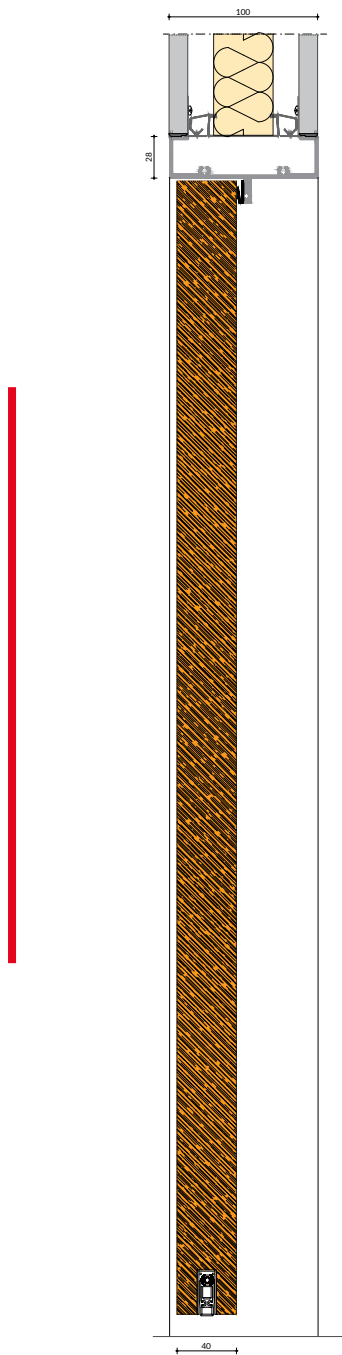

Nulvoeg systeemwand

IM 1000 TCN ($R_w = 42/45/47/48$ dB)

Nulvoeg systeemwand

IM 1000 TCN (Rw = 42/45/47/48 dB)

Moderne uitstraling

De strakke uitstraling van de nulvoeg systeemwand past goed bij moderne uitstraling.

Naadloos

Het ontbreken van de zichtbare profielen zorgt ervoor dat de nulvoeg systeemwand naadloos aansluit.

Nulvoeg systeemwand

IM 1000 TCN (Rw = 42/45/47/48 dB)

Second Life Intermontage

Deze systeemwand is uitermate geschikt voor Re-use. Onze systeemwanden zijn ontwikkeld om makkelijk demontabel en herplaatsbaar te zijn. Zo kan een bestaande systeemwand bijna altijd door onze monteurs gedemonteerd worden om elders weer opgebouwd te worden als Second Life systeemwand.

Nulvoeg systeemwand

IM 1000 TCN (Rw = 42/45/47/48 dB)

Boven- en onderaansluiting

Muur- en tussenaansluiting

Nulvoeg systeemwand

IM 1000 TCN (Rw = 42/45/47/48 dB)

Boven- en onderaansluiting deur

Kozijn hang- en sluitzijde

Nulvoeg systeemwand

IM 1000 TCN (Rw = 42/45/47/48 dB)

Technische specificaties

Wanddikte	100mm
Profiel (BxH) boven	80x41mm
Profiel (BxH) onder	80x56mm
Moduulbreedte	tot 1200mm
Moduulovergang	nulvoeg
Panelen	gemelamineerd plaatmateriaal
Kleuren	IM durafort en durosan collectie
Profielen	gepoedercoat aluminium
Kleuren	IM RAL collectie
Geluidsisolatie waarde	Rw = 42/45/47/48 dB