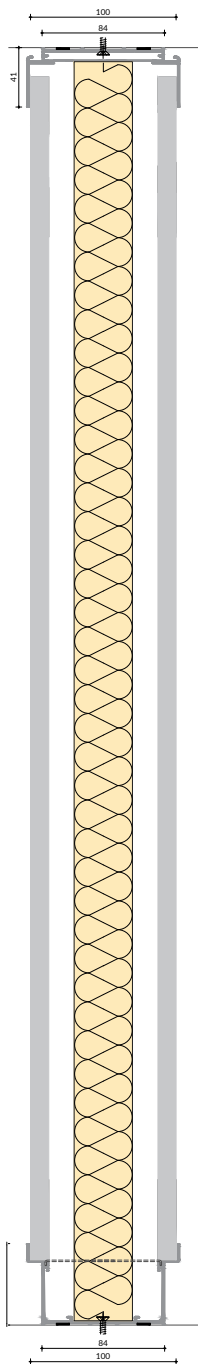

Nulvoeg systeemwand

IM 1000 TCN ($R_w = 42/45/47/48$ dB)

Nulvoeg systeemwand

IM 1000 TCN (Rw = 42/45/47/48 dB)

Moderne uitstraling

De strakke uitstraling van de nulvoeg systeemwand past goed bij moderne uitstraling.

Naadloos

Het ontbreken van de zichtbare profielen zorgt ervoor dat de nulvoeg systeemwand naadloos aansluit.

Nulvoeg systeemwand

IM 1000 TCN (Rw = 42/45/47/48 dB)

Second Life Intermontage

Deze systeemwand is uitermate geschikt voor Re-use. Onze systeemwanden zijn ontwikkeld om makkelijk demontabel en herplaatsbaar te zijn. Zo kan een bestaande systeemwand bijna altijd door onze monteurs gedemonteerd worden om elders weer opgebouwd te worden als Second Life systeemwand.

Nulvoeg systeemwand

IM 1000 TCN (Rw = 42/45/47/48 dB)

Boven- en onderaansluiting

Muur- en tussenaansluiting

Nulvoeg systeemwand

IM 1000 TCN (Rw = 42/45/47/48 dB)

Boven- en onderaansluiting deur

Kozijn hang- en sluitzijde

Nulvoeg systeemwand

IM 1000 TCN (Rw = 42/45/47/48 dB)

Technische specificaties

Wanddikte	100mm
Profiel (BxH) boven	80x41mm
Profiel (BxH) onder	80x56mm
Moduulbreedte	tot 1200mm
Moduulovergang	nulvoeg
Panelen	gemelamineerd plaatmateriaal
Kleuren	IM durafort en durosan collectie
Profielen	gepoedercoat aluminium
Kleuren	IM RAL collectie
Geluidsisolatie waarde	Rw = 42/45/47/48 dB