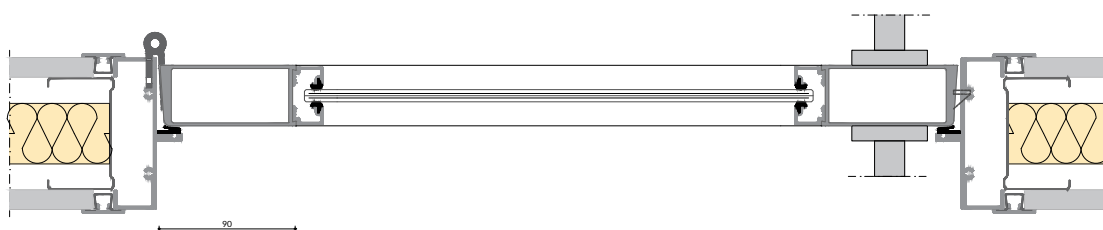

Kaderdeur

IM KD (R_w = 27/29 dB)

Kaderdeur

IM KD (Rw = 27/29 dB)

Robuust

Deze deur met robuust kader geeft u transparantie op kantoor. Populair vanwege de uitstraling en toepasbaarheid in alle wanden

Kaderdeur

IM KD (Rw = 27/29 dB)

Transparantie

Door te kiezen voor een kaderdeur optimaliseert u het glasoppervlak met behoudt van een stevige en elegante deur.

Kaderdeur

IM KD (Rw = 27/29 dB)

Stijvolle uitstraling

Door de opname van glas met het gebruik van glaslatten, heeft deze kaderdeur een stijlvolle uitstraling en wordt het glasoppervlak gemaximaliseerd.

Kaderdeur

IM KD (Rw = 27/29 dB)

Boven- en onderaansluiting

Hang- en sluitstijl

Kaderdeur

IM KD (Rw = 27/29 dB)

Technische specificaties

Kader afmeting (BxH)	90x40mm
Maximale hoogte	3000mm, hoger op aanvraag
Gelaagd glas	60mm tot 8mm of silence glas
Deurbeslag	rozet
Afsluitbaar	pc cilinder, e-opener of elektronisch beslag
Uitvoering	enkele deur, dubbele deur, taatsdeur en schuifdeur
Kleuren	IM RAL collectie
Optie	valdorpel, deurdranger of folie