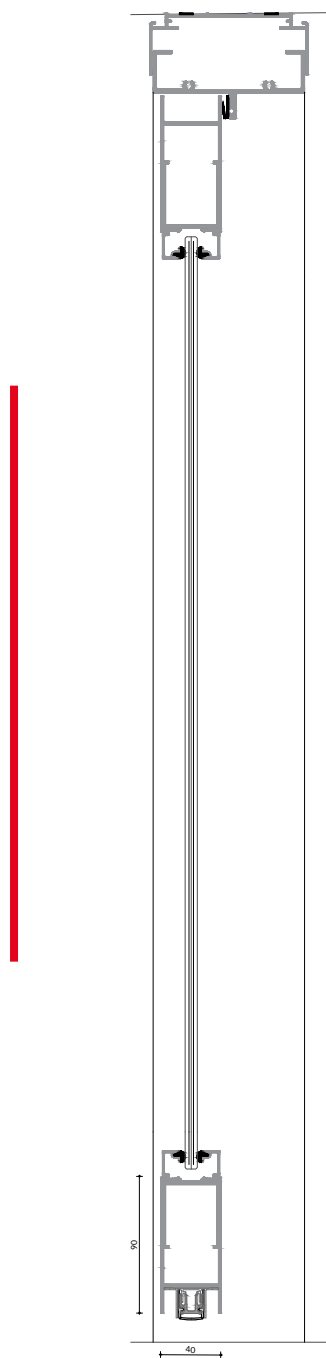

Kaderdeur

IM KD (R_w = 27/29 dB)

Kaderdeur

IM KD (Rw = 27/29 dB)

Robuust

Deze deur met robuust kader geeft u transparantie op kantoor. Populair vanwege de uitstraling en toepasbaarheid in alle wanden

Kaderdeur

IM KD (Rw = 27/29 dB)

Transparantie

Door te kiezen voor een kaderdeur optimaliseert u het glasoppervlak met behoudt van een stevige en elegante deur.

Kaderdeur

IM KD (Rw = 27/29 dB)

Stijvolle uitstraling

Door de opname van glas met het gebruik van glaslatten, heeft deze kaderdeur een stijlvolle uitstraling en wordt het glasoppervlak gemaximaliseerd.

Kaderdeur

IM KD (Rw = 27/29 dB)

Boven- en onderaansluiting

Hang- en sluitstijl

Kaderdeur

IM KD (Rw = 27/29 dB)

Technische specificaties

Kader afmeting (BxH)	90x40mm
Maximale hoogte	3000mm, hoger op aanvraag
Gelaagd glas	60mm tot 8mm of silence glas
Deurbeslag	rozet
Afsluitbaar	pc cilinder, e-opener of elektronisch beslag
Uitvoering	enkele deur, dubbele deur, taatsdeur en schuifdeur
Kleuren	IM RAL collectie
Optie	valdorpel, deurdranger of folie