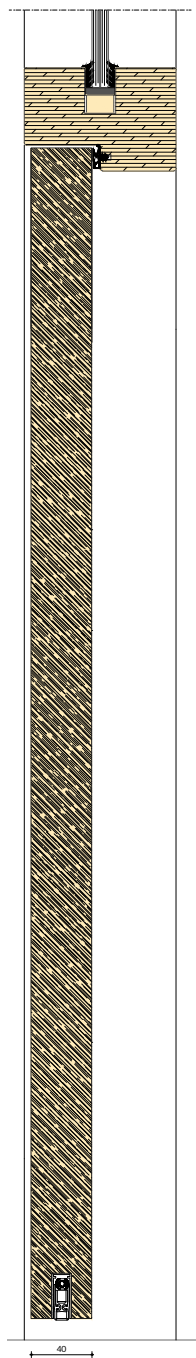

Dichte deur 40 mm

IM DI 40 (Rw = 29/33/35/38/43dB)

Boven- en onderaansluiting