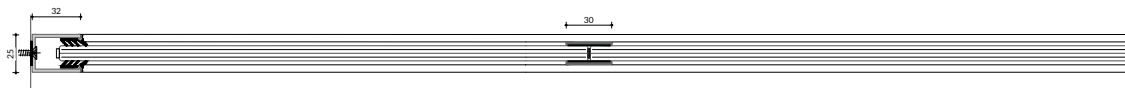

Muur- en tussenaansluiting