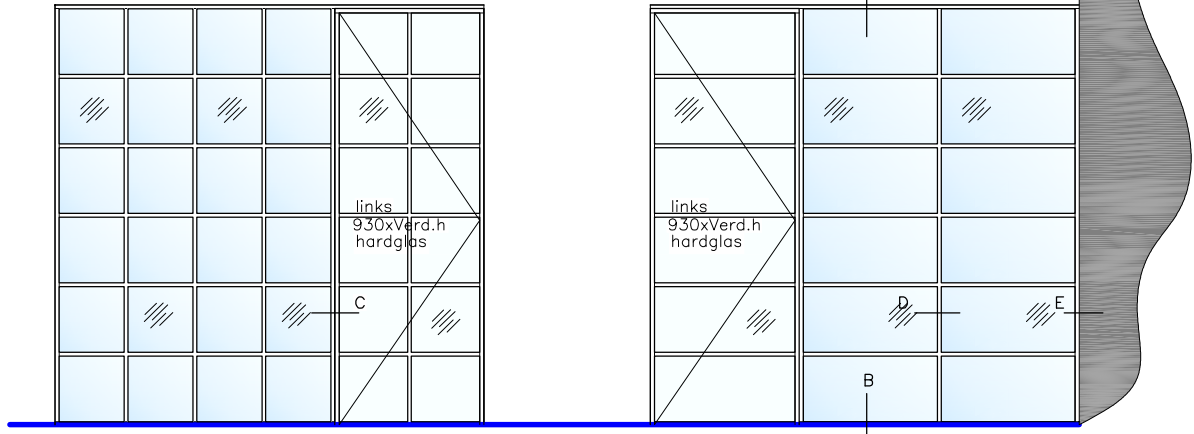

IM Classic Frame