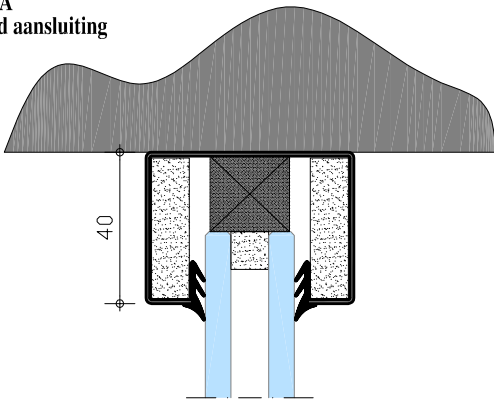

Detail A
plafond aansluiting