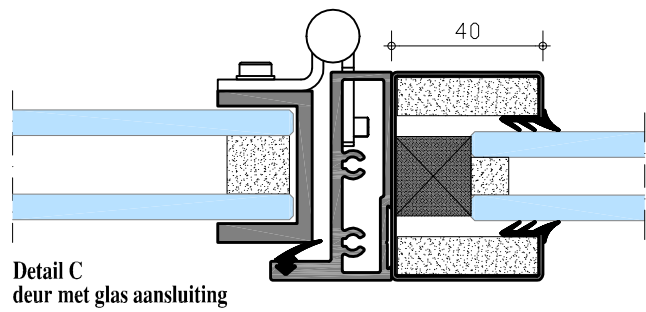

Detail C
deur met glas aansluiting