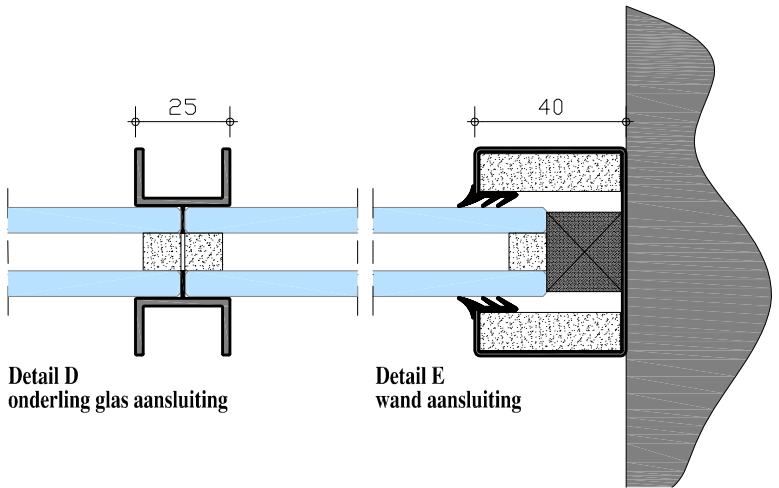

Detail D
onderling glas aansluiting

Detail E
wand aansluiting