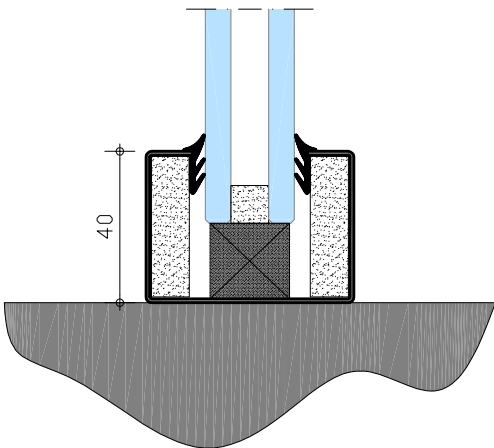

Detail B
vloer aansluiting