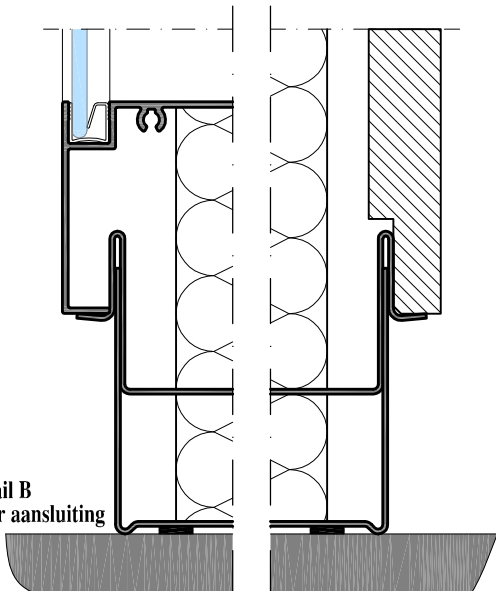

IM 1000 VT

Detail A
plafond aansluiting

Detail F
onderling melamine aansluiting

Detail C
deur met glas aansluiting

Detail B
vloer aansluiting

Detail D
onderling glas aansluiting

Detail E
wand aansluiting

Intermontage BV

Wandtype:

IM 1000 VT

Onderdeel:
details

Schaal:
1:50 / 1:2

Tek.nummer:
VT

Datum:

Formaat:
A4