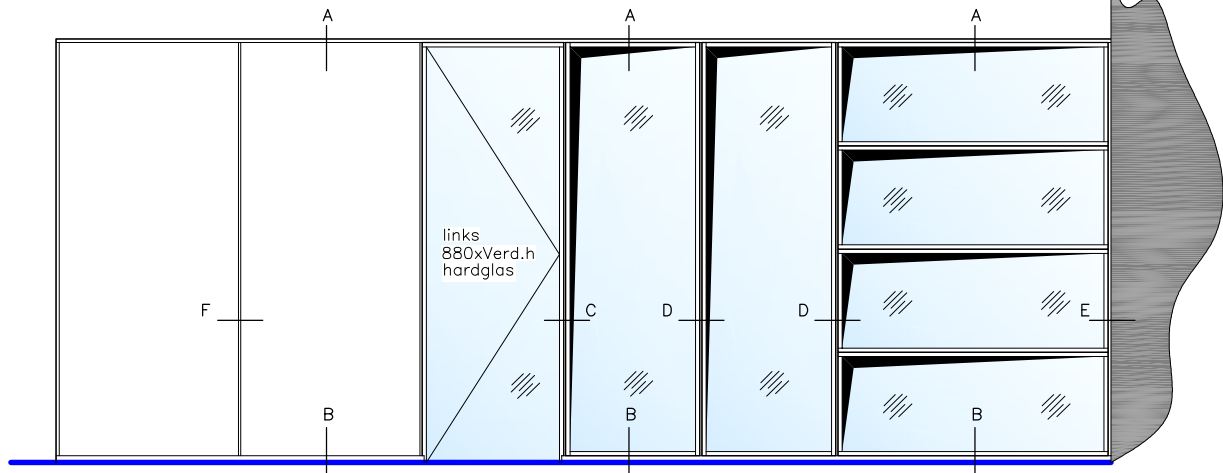

IM 1000 VT

Detail A
plafond aansluiting

Detail F
onderling melamine aansluiting

Detail C
deur met glas aansluiting

Detail B
vloer aansluiting

Detail D
onderling glas aansluiting

Detail E
wand aansluiting

Intermontage BV

Wandtype:

IM 1000 VT

Onderdeel:
details

Schaal:
1:50 / 1:2

Tek.nummer:
VT

Datum:

Formaat:
A4