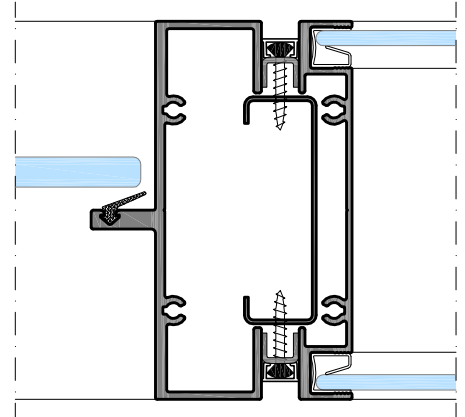

IM 1000 VT

Detail A
plafond aansluiting

Detail F
onderling melamine aansluiting

Detail C
deur met glas aansluiting

Detail B
vloer aansluiting

Detail D
onderling glas aansluiting

Detail E
wand aansluiting

Intermontage BV

Wandtype:

IM 1000 VT

Onderdeel:
details

Schaal:
1:50 / 1:2

Tek.nummer:
VT

Datum:

Formaat:
A4