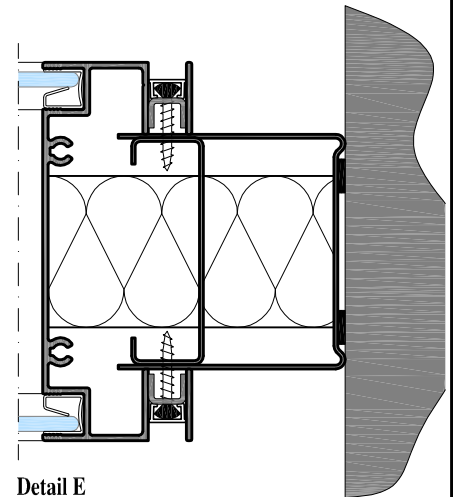

IM 1000 VT

Detail A
plafond aansluiting

Detail F
onderling melamine aansluiting

Detail C
deur met glas aansluiting

Detail B
vloer aansluiting

Detail D
onderling glas aansluiting

Detail E
wand aansluiting

Intermontage BV

Wandtype:

IM 1000 VT

Onderdeel:
details

Schaal:
1:50 / 1:2

Tek.nummer:
VT

Datum:

Formaat:
A4