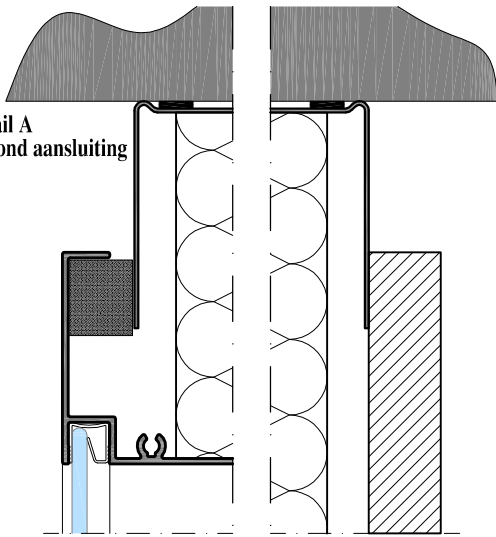

IM 1000 VT

Detail A
plafond aansluiting

Detail F
onderling melamine aansluiting

Detail C
deur met glas aansluiting

Detail B
vloer aansluiting

Detail D
onderling glas aansluiting

Detail E
wand aansluiting

Intermontage BV

Wandtype:

IM 1000 VT

Onderdeel:
details

Schaal:
1:50 / 1:2

Tek.nummer:
VT

Datum:

Formaat:
A4