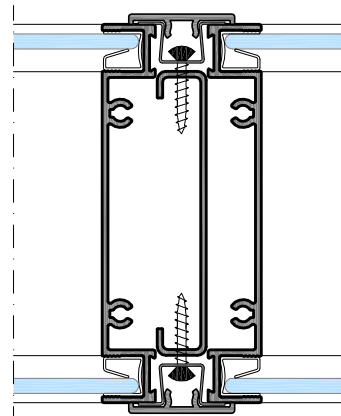

# IM 1000 TC

Detail A  
plafond aansluiting

Detail F  
onderling gips aansluiting

Detail C  
deur met glas aansluiting

Detail B  
vloer aansluiting

Detail D  
onderling glas aansluiting

Detail E  
wand aansluiting

Onderdeel:  
**details**

Schaal:  
**1:50 / 1:2**

Tek.nummer:  
**TC**

Datum:

Formaat:  
**A4**