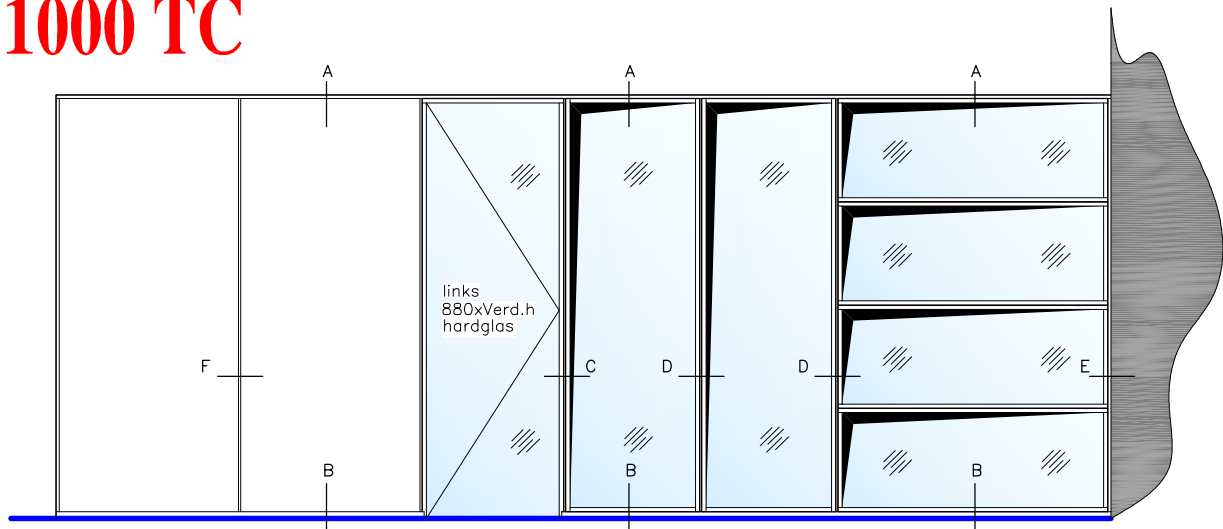

# IM 1000 TC

Detail A  
plafond aansluiting

Detail F  
onderling gips aansluiting

Detail C  
deur met glas aansluiting

Detail B  
vloer aansluiting

Detail D  
onderling glas aansluiting

Detail E  
wand aansluiting

Onderdeel:  
**details**

Schaal:  
**1:50 / 1:2**

Tek.nummer:  
**TC**

Datum:

Formaat:  
**A4**