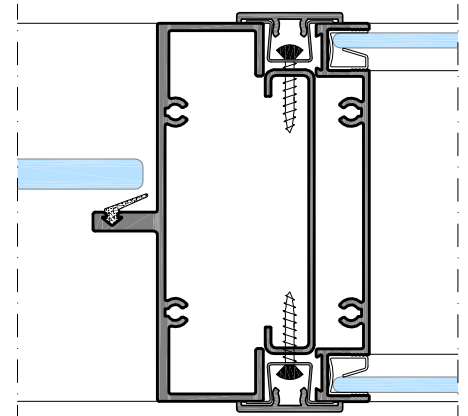

# IM 1000 TC

Detail A  
plafond aansluiting

Detail F  
onderling gips aansluiting

Detail C  
deur met glas aansluiting

Detail B  
vloer aansluiting

Detail D  
onderling glas aansluiting

Detail E  
wand aansluiting

Onderdeel:  
**details**

Schaal:  
**1:50 / 1:2**

Tek.nummer:  
**TC**

Datum:

Formaat:  
**A4**