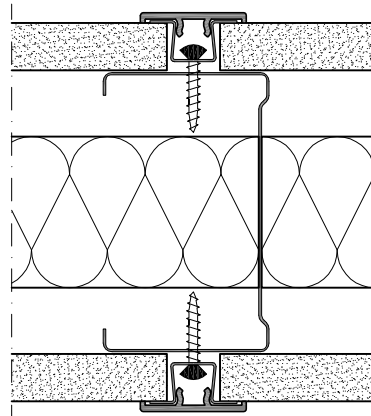

# IM 1000 TC

Detail A  
plafond aansluiting

Detail F  
onderling gips aansluiting

Detail C  
deur met glas aansluiting

Detail B  
vloer aansluiting

Detail D  
onderling glas aansluiting

Detail E  
wand aansluiting

Onderdeel:  
**details**

Schaal:  
**1:50 / 1:2**

Tek.nummer:  
**TC**

Datum:

Formaat:  
**A4**