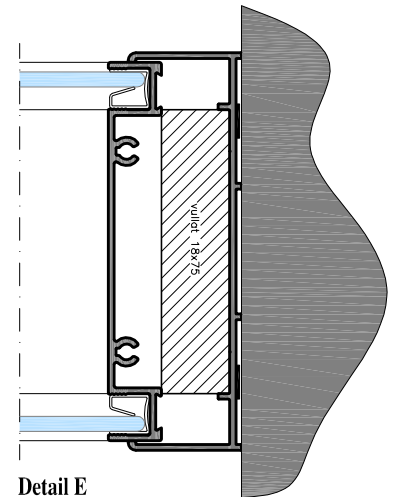

# IM 1000 TC

Detail A  
plafond aansluiting

Detail F  
onderling gips aansluiting

Detail C  
deur met glas aansluiting

Detail B  
vloer aansluiting

Detail D  
onderling glas aansluiting

Detail E  
wand aansluiting

Onderdeel:  
**details**

Schaal:  
**1:50 / 1:2**

Tek.nummer:  
**TC**

Datum:

Formaat:  
**A4**