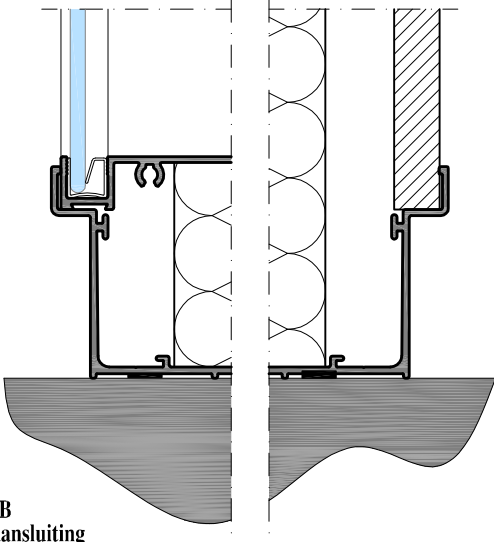

# IM 1000 TC

Detail A  
plafond aansluiting

Detail F  
onderling gips aansluiting

Detail C  
deur met glas aansluiting

Detail B  
vloer aansluiting

Detail D  
onderling glas aansluiting

Detail E  
wand aansluiting

Onderdeel:  
**details**

Schaal:  
**1:50 / 1:2**

Tek.nummer:  
**TC**

Datum:

Formaat:  
**A4**