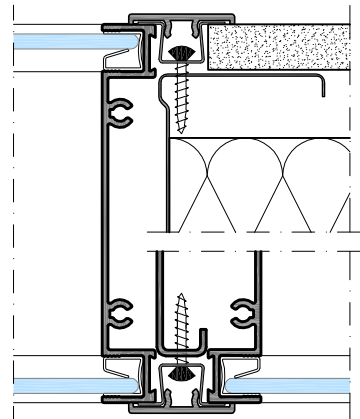

IM 1000 MS de Luxe

Detail A
plafond aansluiting

Detail F
onderling gips aansluiting

Detail C
deur met glas aansluiting

Detail B
vloer aansluiting

Detail D
onderling glas aansluiting

Detail E
wand aansluiting

Wandtype:

IM 1000 MS de Luxe

Onderdeel:
details

Schaal:
1:50 / 1:2

Tek.nummer:
MSdL

Datum:

Formaat:
A4