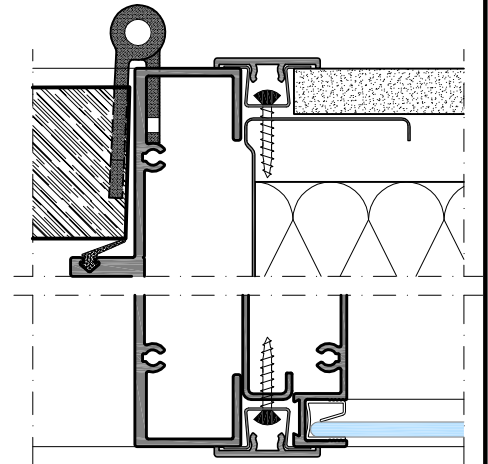

IM 1000 MS de Luxe

Detail A
plafond aansluiting

Detail F
onderling gips aansluiting

Detail C
deur met glas aansluiting

Detail B
vloer aansluiting

Detail D
onderling glas aansluiting

Detail E
wand aansluiting

Wandtype:

IM 1000 MS de Luxe

Onderdeel:
details

Schaal:
1:50 / 1:2

Tek.nummer:
MSdL

Datum:

Formaat:
A4