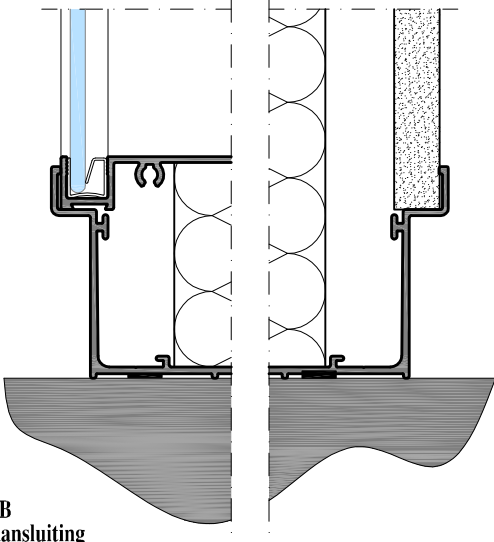

IM 1000 MS de Luxe

Detail A
plafond aansluiting

Detail F
onderling gips aansluiting

Detail C
deur met glas aansluiting

Detail B
vloer aansluiting

Detail D
onderling glas aansluiting

Detail E
wand aansluiting

Wandtype:

IM 1000 MS de Luxe

Onderdeel:
details

Schaal:
1:50 / 1:2

Tek.nummer:
MSdL

Datum:

Formaat:
A4