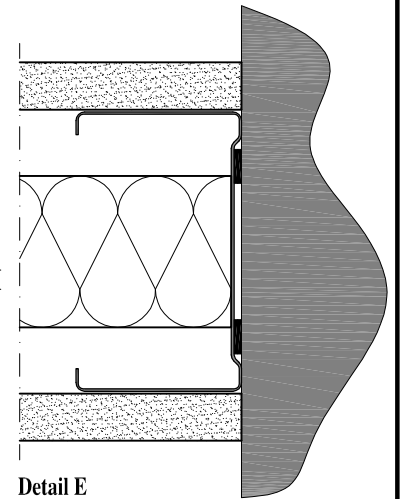

IM 1000 MS de Luxe

Detail A
plafond aansluiting

Detail F
onderling gips aansluiting

Detail C
deur met glas aansluiting

Detail B
vloer aansluiting

Detail D
onderling glas aansluiting

Detail E
wand aansluiting

Wandtype:

IM 1000 MS de Luxe

Onderdeel:
details

Schaal:
1:50 / 1:2

Tek.nummer:
MSdL

Datum:

Formaat:
A4