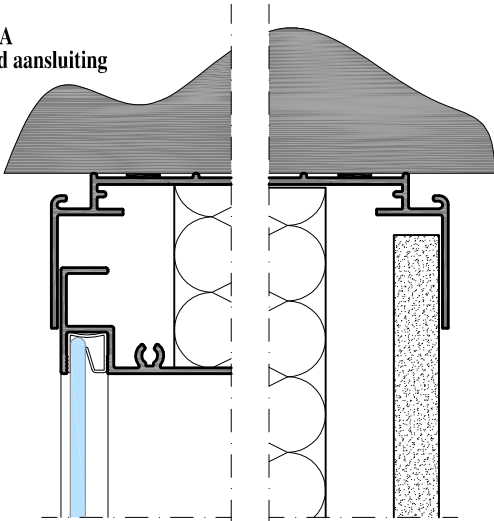

IM 1000 MS de Luxe

Detail A
plafond aansluiting

Detail F
onderling gips aansluiting

Detail C
deur met glas aansluiting

Detail B
vloer aansluiting

Detail D
onderling glas aansluiting

Detail E
wand aansluiting

Wandtype:

IM 1000 MS de Luxe

Onderdeel:
details

Schaal:
1:50 / 1:2

Tek.nummer:
MSdL

Datum:

Formaat:
A4