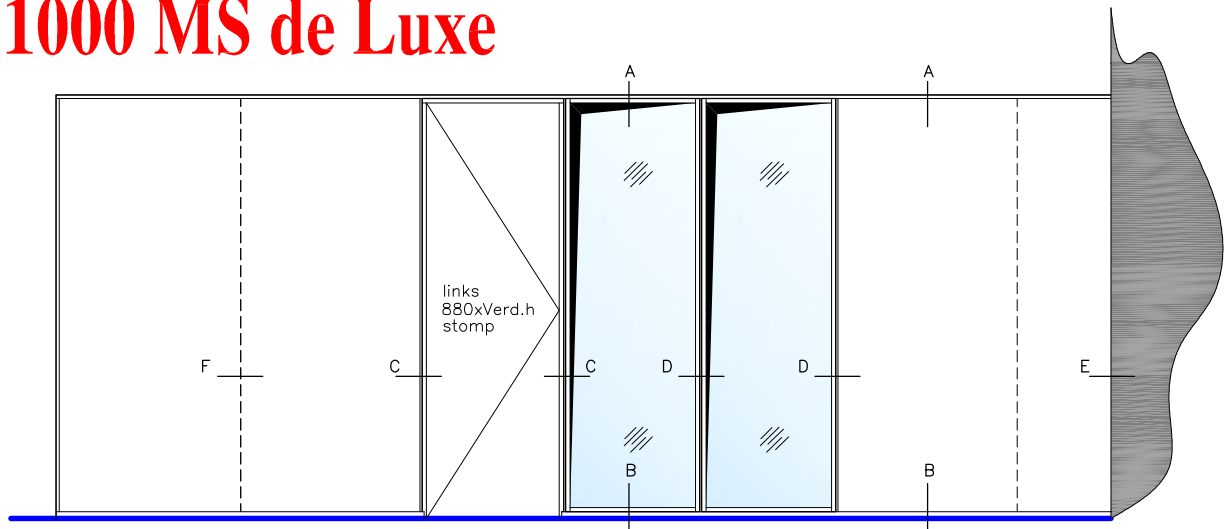

IM 1000 MS de Luxe

Detail A
plafond aansluiting

Detail F
onderling gips aansluiting

Detail C
deur met glas aansluiting

Detail B
vloer aansluiting

Detail D
onderling glas aansluiting

Detail E
wand aansluiting

Wandtype:

IM 1000 MS de Luxe

Onderdeel:
details

Schaal:
1:50 / 1:2

Tek.nummer:
MSdL

Datum:

Formaat:
A4