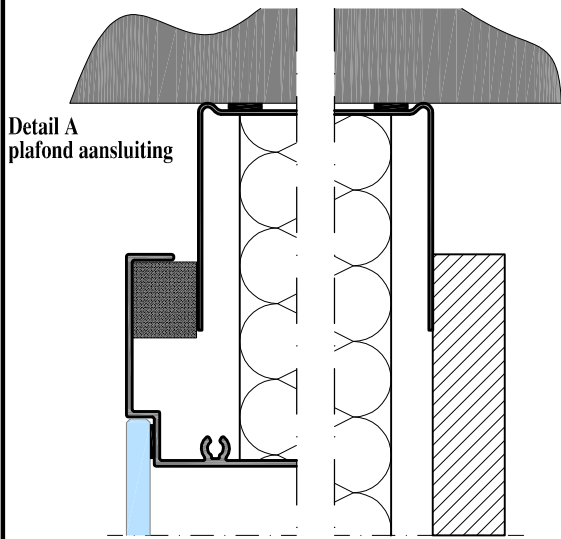

IM 1000 FG

Detail F
onderling melamine aansluiting

Detail C
deur met glas aansluiting

Detail B
vloer aansluiting

Detail D
onderling glas aansluiting

Detail E
wand aansluiting

Intermontage BV

scheidingswanden – systeemplafonds – inbouwverlichting

Wandtype:

IM 1000 FG

Onderdeel:
details

Schaal:
1:50 / 1:2

Tek.nummer:
FG

Datum:

Formaat:
A4