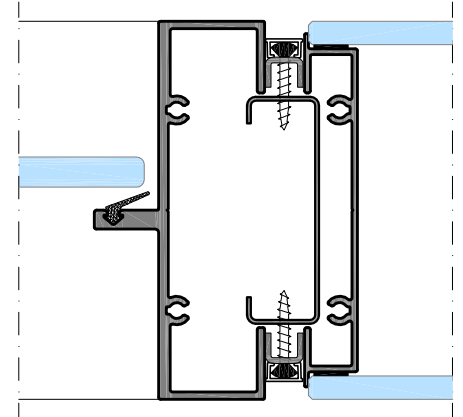

IM 1000 FG

Detail F
onderling melamine aansluiting

Detail C
deur met glas aansluiting

Detail B
vloer aansluiting

Detail D
onderling glas aansluiting

Detail E
wand aansluiting

Intermontage BV

scheidingswanden – systeemplafonds – inbouwverlichting

Wandtype:

IM 1000 FG

Onderdeel:
details

Schaal:
1:50 / 1:2

Tek.nummer:
FG

Datum:

Formaat:
A4