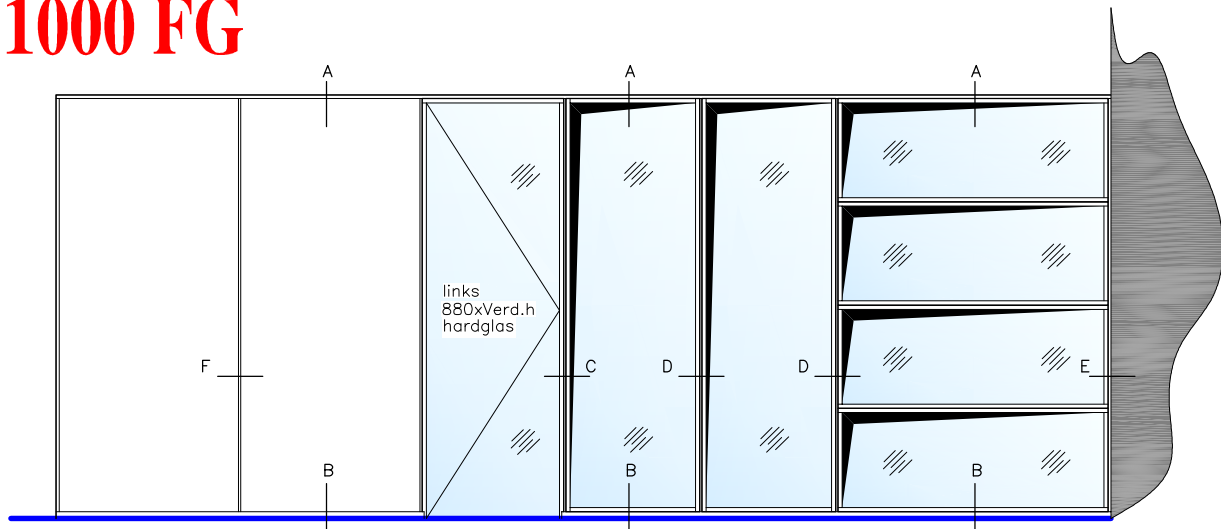

IM 1000 FG

Detail F
onderling melamine aansluiting

Detail C
deur met glas aansluiting

Detail B
vloer aansluiting

Detail D
onderling glas aansluiting

Detail E
wand aansluiting

Intermontage BV

scheidingswanden – systeemplafonds – inbouwverlichting

Wandtype:

IM 1000 FG

Onderdeel:
details

Schaal:
1:50 / 1:2

Tek.nummer:
FG

Datum:

Formaat:
A4