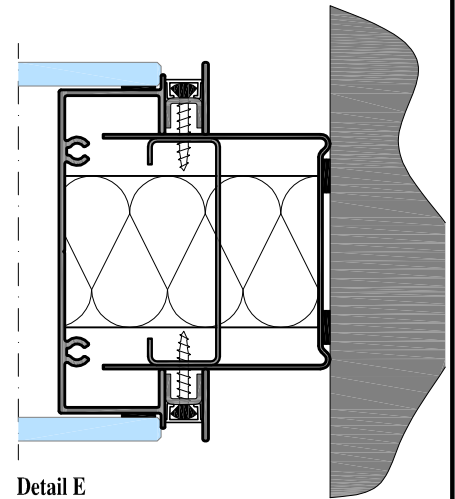

IM 1000 FG

Detail F
onderling melamine aansluiting

Detail C
deur met glas aansluiting

Detail B
vloer aansluiting

Detail D
onderling glas aansluiting

Detail E
wand aansluiting

Intermontage BV

scheidingswanden – systeemplafonds – inbouwverlichting

Wandtype:

IM 1000 FG

Onderdeel:
details

Schaal:
1:50 / 1:2

Tek.nummer:
FG

Datum:

Formaat:
A4