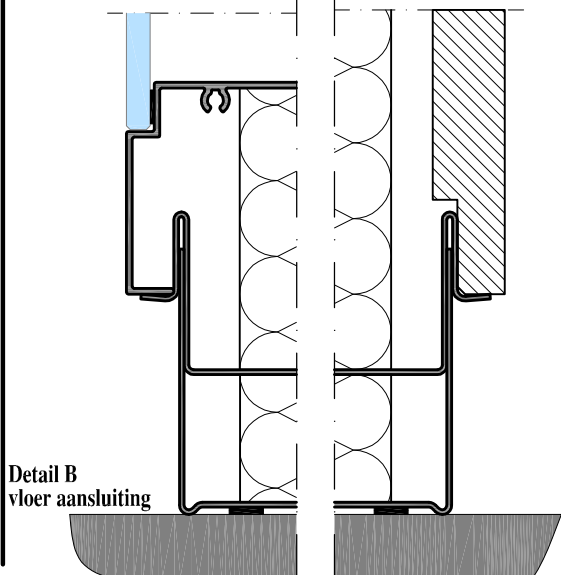

IM 1000 FG

Detail F
onderling melamine aansluiting

Detail C
deur met glas aansluiting

Detail B
vloer aansluiting

Detail D
onderling glas aansluiting

Detail E
wand aansluiting

Intermontage BV

scheidingswanden – systeemplafonds – inbouwverlichting

Wandtype:

IM 1000 FG

Onderdeel:
details

Schaal:
1:50 / 1:2

Tek.nummer:
FG

Datum:

Formaat:
A4