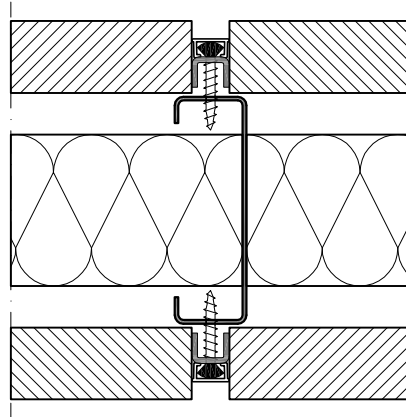

IM 1000 FG

Detail F
onderling melamine aansluiting

Detail C
deur met glas aansluiting

Detail B
vloer aansluiting

Detail D
onderling glas aansluiting

Detail E
wand aansluiting

Intermontage BV

scheidingswanden – systeemplafonds – inbouwverlichting

Wandtype:

IM 1000 FG

Onderdeel:
details

Schaal:
1:50 / 1:2

Tek.nummer:
FG

Datum:

Formaat:
A4