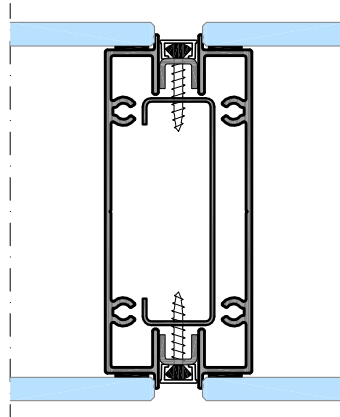

IM 1000 FG

Detail F
onderling melamine aansluiting

Detail C
deur met glas aansluiting

Detail B
vloer aansluiting

Detail D
onderling glas aansluiting

Detail E
wand aansluiting

Intermontage BV

scheidingswanden – systeemplafonds – inbouwverlichting

Wandtype:

IM 1000 FG

Onderdeel:
details

Schaal:
1:50 / 1:2

Tek.nummer:
FG

Datum:

Formaat:
A4