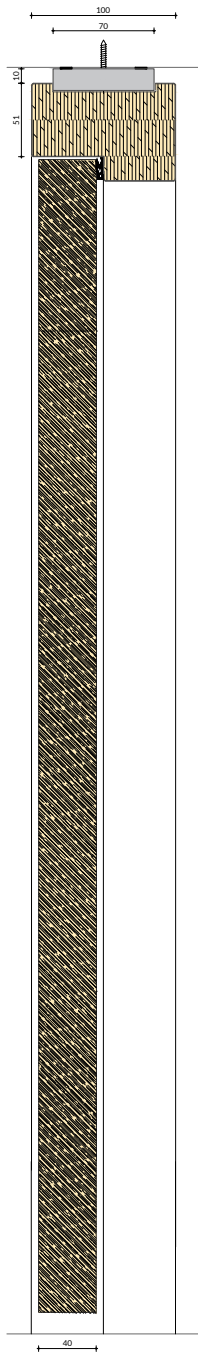

WoodFrame TWIN systeemwand

IM 1012 WoodFrame TWIN (Rw = 44 dB)

Massief en transparant

Met een dikte van 100mm mag deze dubbele glaswand gezien worden.

WoodFrame TWIN systeemwand

IM 1012 WoodFrame TWIN (Rw = 44 dB)

Unieke uitstraling

Dubbel glas met houten profielen voor als uw ruimte net wat extra uitstraling verdient.

WoodFrame TWIN systeemwand

IM 1012 WoodFrame TWIN (Rw = 44 dB)

Second Life Intermontage

Deze systeemwand is uitermate geschikt voor Re-use. Onze systeemwanden zijn ontwikkeld om makkelijk demontabel en herplaatsbaar te zijn. Zo kan een bestaande systeemwand bijna altijd door onze monteurs gedemonteerd worden om elders weer opgebouwd te worden als Second Life systeemwand.

WoodFrame TWIN systeemwand

IM 1012 WoodFrame TWIN (Rw = 44 dB)

Boven- en onderaansluiting

Muur- en tussenaansluiting

WoodFrame TWIN systeemwand

IM 1012 WoodFrame TWIN (Rw = 44 dB)

Boven- en onderaansluiting deur

Wanddikte	100mm
Profiel (BxH)	100x51mm
Schaduwvoeg (H)	10mm
Moduulbreedte	tot 750mm
Moduulovergang	transparante tape
Panelen	gelaagd glas
Profielen	hout, behandeld met olie
Kleuren	IM monocoat collectie
Geluidsisolatiewaarde	Rw= 44 dB
Optie	toepasbaar als vide- en biobased wand