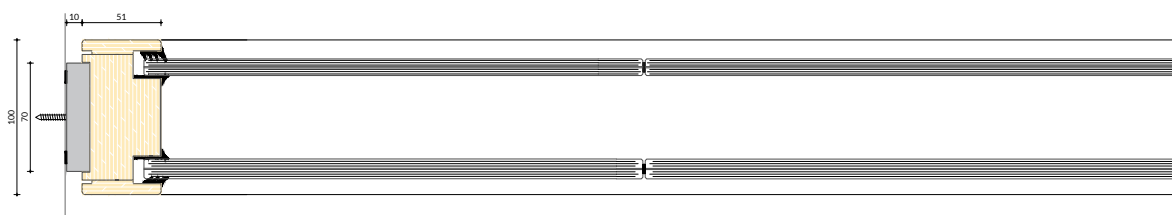

Unieke uitstraling

Dubbel glas met houten profielen voor als uw ruimte net wat extra uitstraling verdient.

WoodFrame TWIN systeemwand

IM 1012 WoodFrame TWIN (Rw = 44 dB)

Second Life Intermontage

Deze systeemwand is uitermate geschikt voor Re-use. Onze systeemwanden zijn ontwikkeld om makkelijk demontabel en herplaatsbaar te zijn. Zo kan een bestaande systeemwand bijna altijd door onze monteurs gedemonteerd worden om elders weer opgebouwd te worden als Second Life systeemwand.

WoodFrame TWIN systeemwand

IM 1012 WoodFrame TWIN (Rw = 44 dB)

Boven- en onderaansluiting

Muur- en tussenaansluiting

WoodFrame TWIN systeemwand

IM 1012 WoodFrame TWIN (Rw = 44 dB)

Boven- en onderaansluiting deur

Wanddikte	100mm
Profiel (BxH)	100x51mm
Schaduwvoeg (H)	10mm
Moduulbreedte	tot 750mm
Moduulovergang	transparante tape
Panelen	gelaagd glas
Profielen	hout, behandeld met olie
Kleuren	IM monocoat collectie
Geluidsisolatiewaarde	Rw= 44 dB
Optie	toepasbaar als vide- en biobased wand