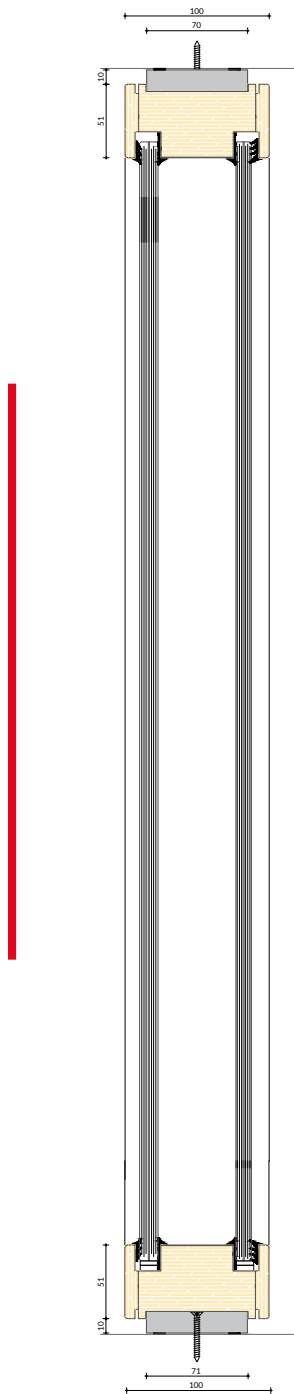

WoodFrame TWIN systeemwand

IM 1012 WoodFrame TWIN (Rw = 44 dB)

Massief en transparant

Met een dikte van 100mm mag deze dubbele glaswand gezien worden.

WoodFrame TWIN systeemwand

IM 1012 WoodFrame TWIN (Rw = 44 dB)

Unieke uitstraling

Dubbel glas met houten profielen voor als uw ruimte net wat extra uitstraling verdient.

WoodFrame TWIN systeemwand

IM 1012 WoodFrame TWIN (Rw = 44 dB)

Second Life Intermontage

Deze systeemwand is uitermate geschikt voor Re-use. Onze systeemwanden zijn ontwikkeld om makkelijk demontabel en herplaatsbaar te zijn. Zo kan een bestaande systeemwand bijna altijd door onze monteurs gedemonteerd worden om elders weer opgebouwd te worden als Second Life systeemwand.

WoodFrame TWIN systeemwand

IM 1012 WoodFrame TWIN (Rw = 44 dB)

Boven- en onderaansluiting

Muur- en tussenaansluiting

WoodFrame TWIN systeemwand

IM 1012 WoodFrame TWIN (Rw = 44 dB)

Boven- en onderaansluiting deur

Wanddikte	100mm
Profiel (BxH)	100x51mm
Schaduwvoeg (H)	10mm
Moduulbreedte	tot 750mm
Moduulovergang	transparante tape
Panelen	gelaagd glas
Profielen	hout, behandeld met olie
Kleuren	IM monocoat collectie
Geluidsisolatiewaarde	Rw= 44 dB
Optie	toepasbaar als vide- en biobased wand