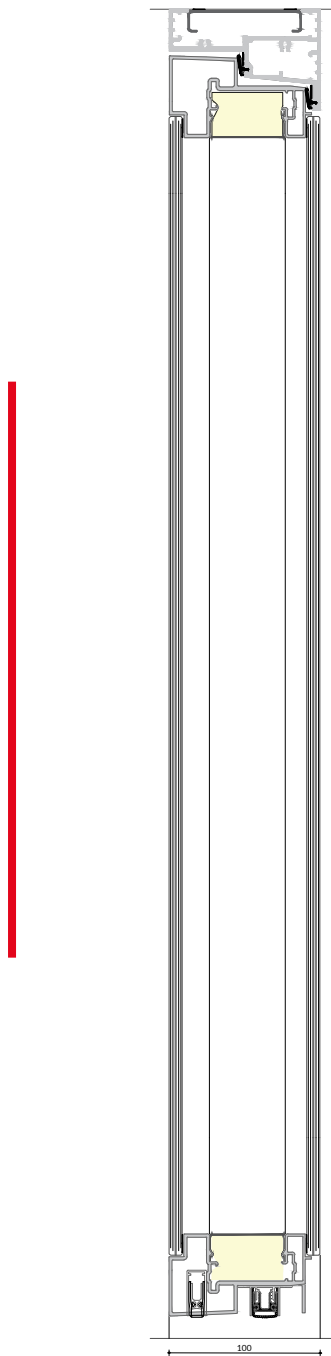

TWIN Flush deur 100mm

IM TFD (R_w = 39/40 dB)

TWIN Flush deur 100mm

IM TFD (Rw = 39/40 dB)

Privacy

Deze dubbelglas dikke deur valt 2-zijdig vlak in het kozijn voor maximale geluidsisolatie.

TWIN Flush deur 100mm

IM TFD (Rw = 39/40 dB)

Wanddik

Massief en toch soepel te openen en sluiten. Verdiepingshoog is deze 100mm deur nog indrukwekkender.

TWIN Flush deur 100mm

IM TFD (Rw = 39/40 dB)

Perfectie

Perfect afgestemd op onze TWIN wanden voor een unieke uitstraling.

TWIN Flush deur 100mm

IM TFD (Rw = 39/40 dB)

Boven- en onderaansluiting

Hang- sluitstijl

TWIN Flush deur 100mm

IM TFD (Rw = 39/40 dB)

DOWNLOADS

PINTEREST

SKETCHUP

REVIT

Technische specificaties

Deurblad (D)	100mm
Dubbele beglazing	gehard gelaagd 8 en 10mm
Tape	dubbelzijdige zwarte tape
Spouw	geperforeerd profiel
Maximale hoogte	3000mm, hoger op aanvraag
Deurbeslag	rozet
Afsluitbaar	pc cilinder, e-opener of elektronisch beslag
Uitvoering	enkele deur
Kleuren	IM RAL collectie
Optie	deurdranger of folie